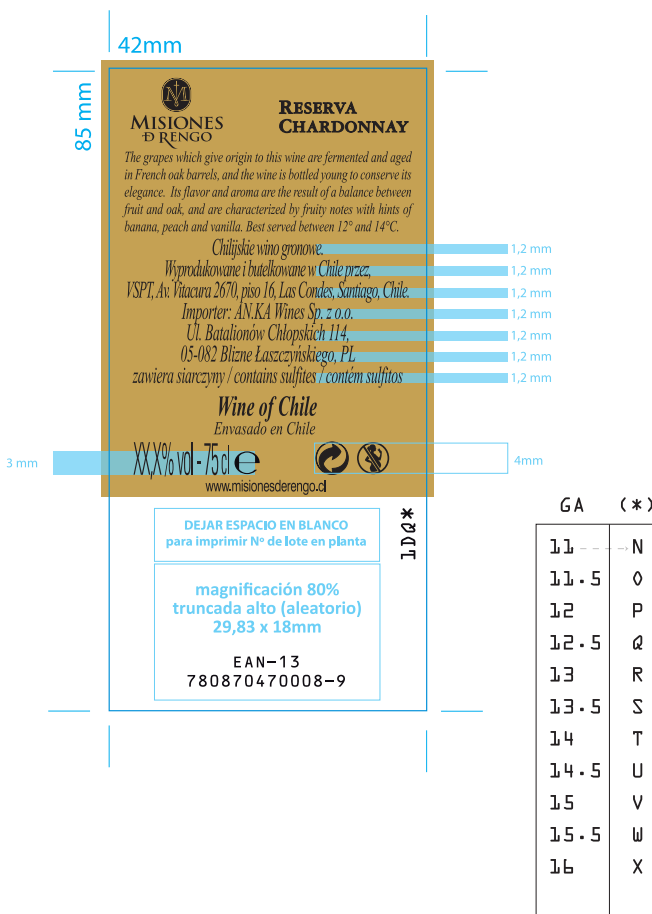

12,5% vol - 75 cl  
 13% vol - 75 cl  
 13,5% vol - 75 cl  
 14% vol - 75 cl  
 14,5% vol - 75 cl  
 15% vol - 75 cl

Medidas (ancho x alto) 42 x 85 mm.

Papel Cromolux 90gr/m<sup>2</sup>

Barniz Acuoso Brillante

Impresión y Pegado Offset / Engomado

Colores

Negro

Tinta  
Oro  
Papal