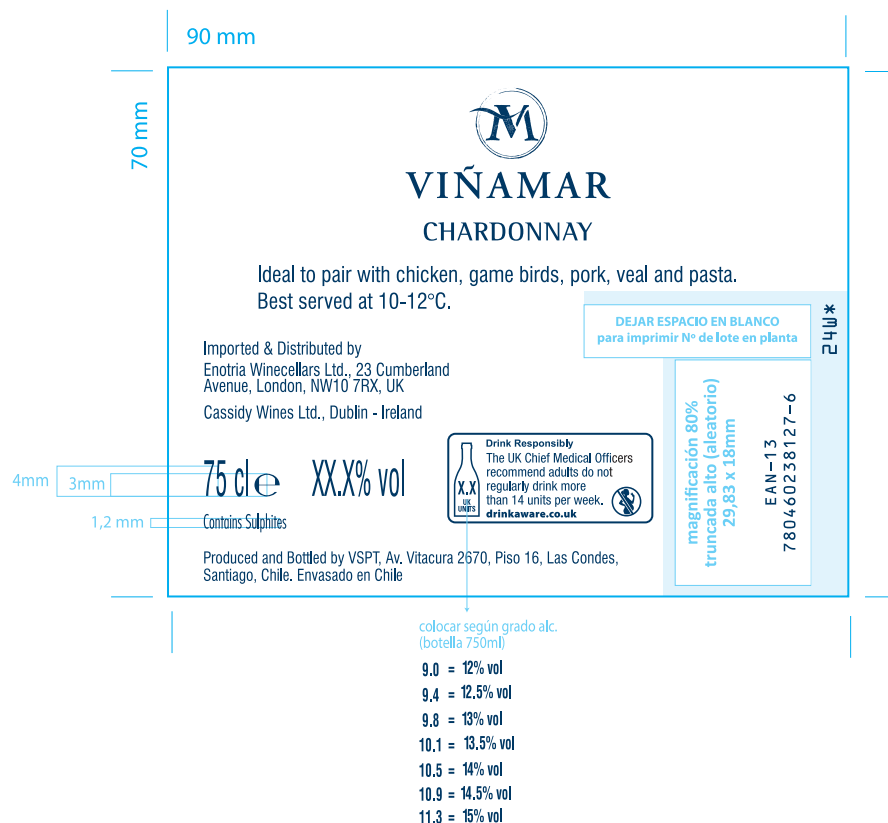

12% vol
 12.5% vol
 13% vol
 13.5% vol
 14% vol
 14.5% vol
 15% vol

COLOCAR VARIABLE
 SEGÚN OC

GA	(*)
11	N
11.5	O
12	P
12.5	Q
13	R
13.5	S
14	T
14.5	U
15	V
15.5	W
16	X

Medidas (ancho x alto) 70 x 90 mm
 Papel Cromolux 900 - 90 gr / Estate 24 Julio 2021
 Barniz Acuoso mate
 Impresión y Pegado Offset / Engomado

Colores 
 P 2955 U