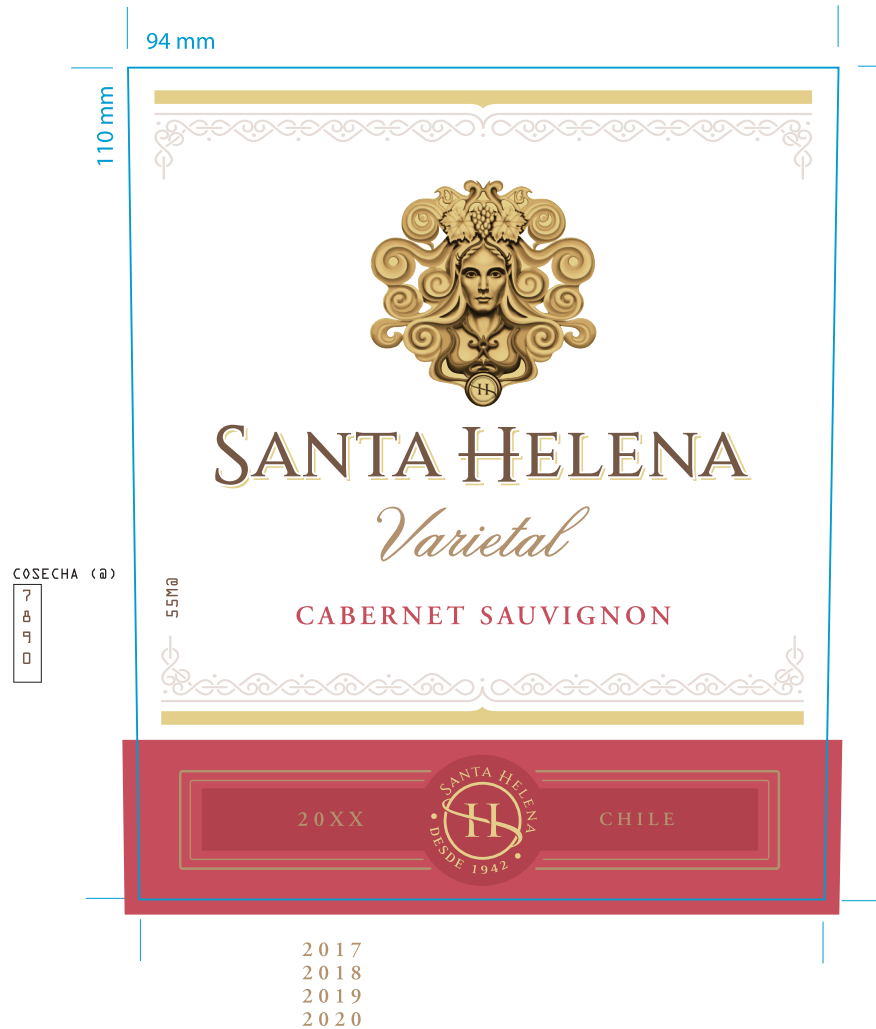

Zona / País China  
Importador

Código 55M  
Descripción ETI-SH\_VARIETA-IM4-CS-750-CHINA-(KONDO)  
Línea Varietal  
Formato 750

Fecha 01/03/21

Aplicación Folia Oro

**Medidas (ancho x alto)** 94 x 110 mm.  
**Papel** Casablanca 8 Liner PET (Ritrama) gr/m<sup>2</sup>  
**Barniz** Acuoso Mate  
**Impresión y Pegado** Digital / AA  
**Sentido de salida** AISA 3 (Molina) / AISA 4 (Isla de Maipo)  
**Diámetro rollo** 350mm +/- 10mm (aplicando redondeo de cantidades)  
**Paso etiquetas/contras** entre 3 y 4,5 mm  
**NUNCA inferior a 3mm**