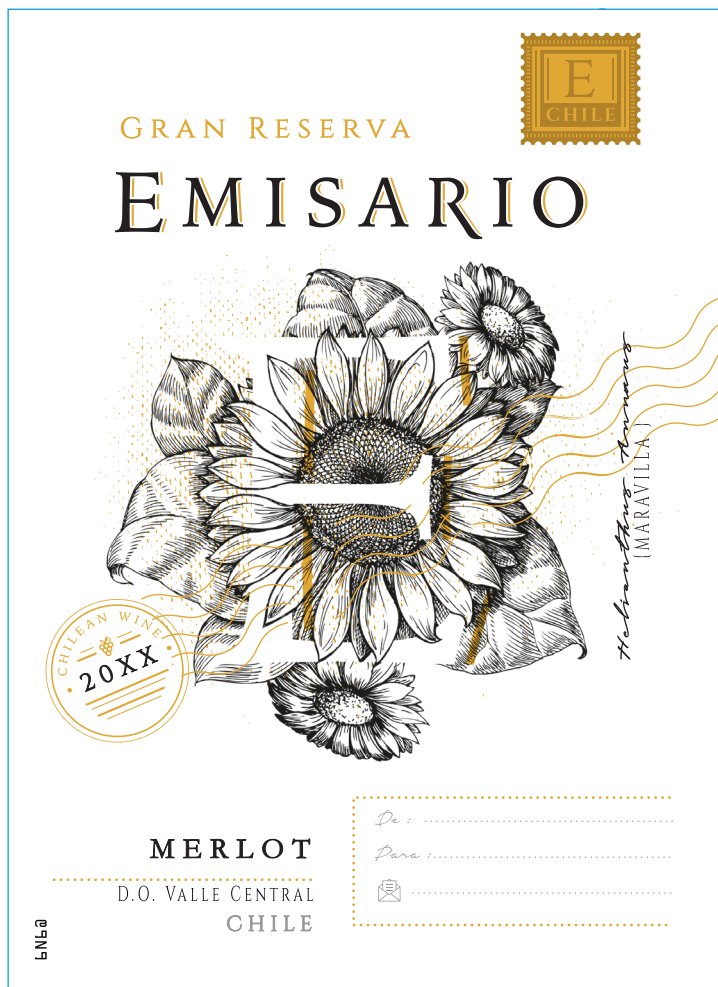

**FENG SHUI**

95 mm

130 mm

Aplicación Folia Oro  
30%

Aplicación Relieve  
30%

Medidas (ancho x alto) 95 x 130 mm.

**Papel** Cuvee Stile / RESPALDO GLASSINE

**Barniz** UV Mate

**Impresión y Pegado** Digital / AA

**Sentido de salida** AISA 3 (Molina) / AISA 4 (Isla de Maipo)

**Diámetro rollo** 350mm +/- 10mm (aplicando redondeo de cantidades)

**Paso etiquetas/contras** entre 3 y 4,5 mm