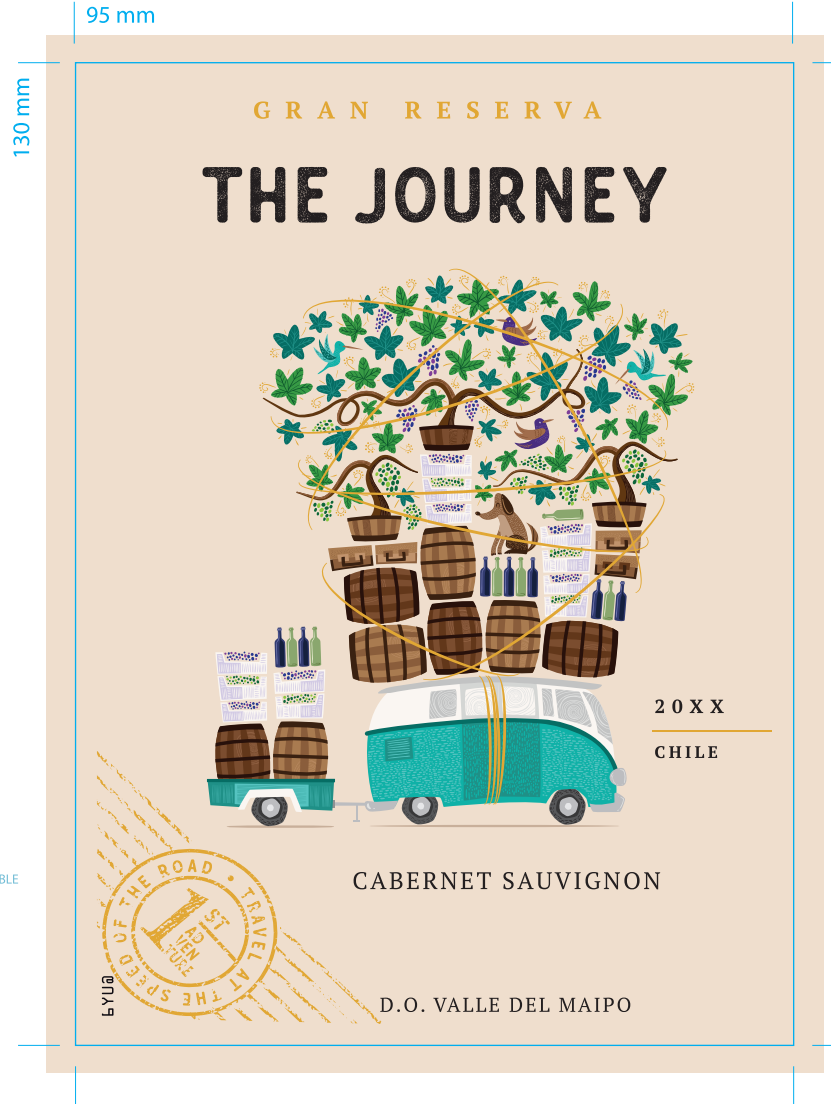

**FENG SHUI**

COLOCAR VARIABLE  
SEGÚN OC

Aplicación Folia Oro  
30%

Aplicación Relieve  
30%

Aplicación Barniz Brillante UV  
30%

Medidas (ancho x alto) 95 x 130 mm.  
Papel Fasson Cuvee Pampa/S0300/BG80b DI/ RESPALDO PET  
Barniz UV Mate  
Impresión y Pegado Digital / AA  
Sentido de salida AISA 3 (Molina) / AISA 4 (Isla de Maipo)  
Diámetro rollo 350mm +/- 10mm (aplicando redondeo de cantidades)  
Paso etiquetas/contras entre 3 y 4,5 mm  
**NUNCA inferior a 3mm**