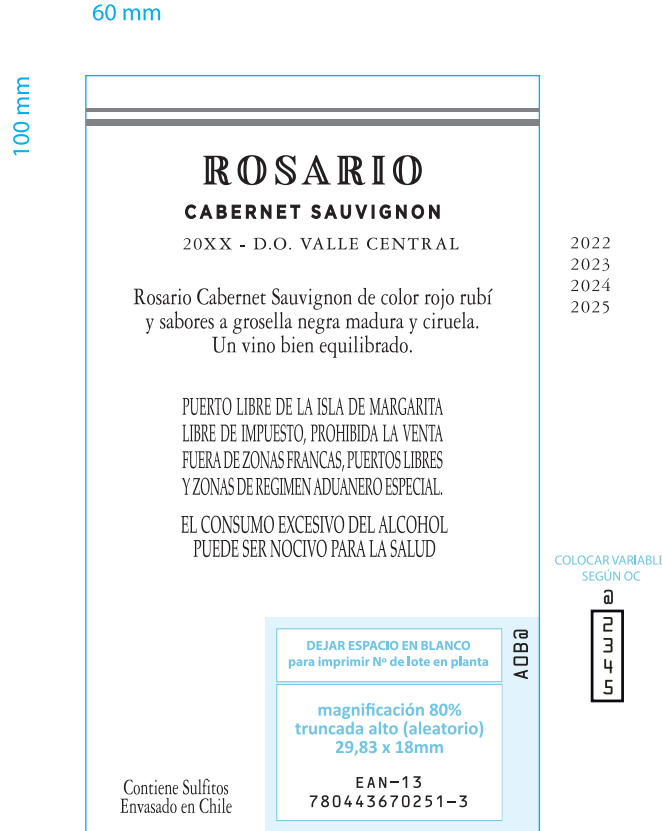

Zona / País Venezuela  
Importador Nube Azul  
Isla de Margarita

Código A0B  
Descripción CET-ROSARIO\_VA-IM3-CS-750-VEN-MA-NUB  
Línea Rosario Varietal  
Formato 750

Modificación archivo 06/05/25  
Fecha aprobación 31/03/26

Archivo preparado por: **Carlos Cabrera** / mail: ccabrera@vspt.cl

Medidas (ancho x alto) 60 x 100 mm  
Papel Estate 24  
Respaldo No Aplica  
Barniz Acuoso Mate  
Impresión y Pegado Engomado  
Sentido de salida N/A  
Diámetro rollo N/A  
Paso etiquetas/contras N/A