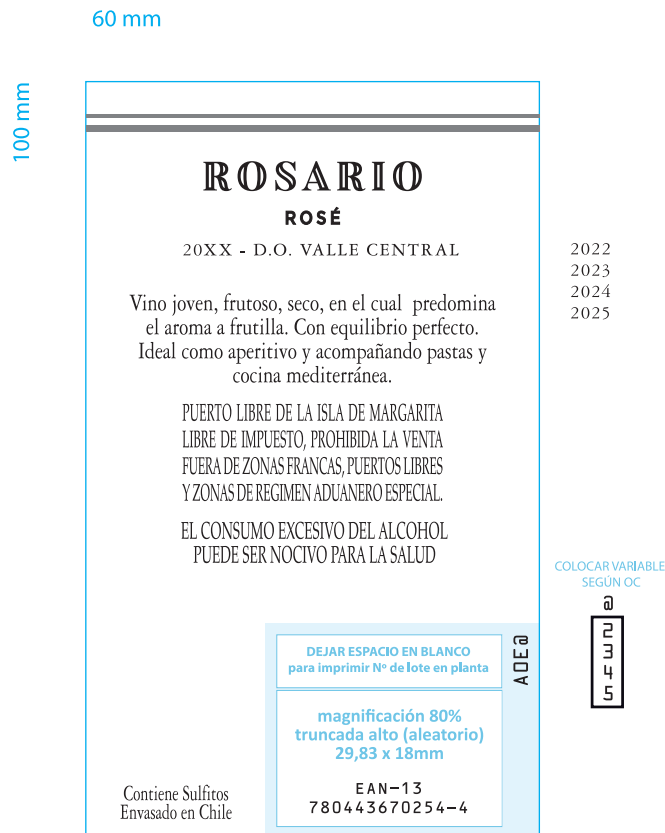

Zona / País Venezuela
Importador Nube Azul
Isla de Margarita

Código A0E
Descripción CET-ROSARIO_VA-IM3-RO-750-VEN-MA-NUB
Línea Rosario Varietal
Formato 750

Modificación archivo 06/05/25
Fecha aprobación 31/03/26

Archivo preparado por: **Carlos Cabrera** / mail: ccabrera@vspt.cl

Medidas (ancho x alto) 60 x 100 mm
Papel Estate 24
Respaldo No Aplica
Barniz Acuoso Mate
Impresión y Pegado Engomado
Sentido de salida N/A
Diámetro rollo N/A
Paso etiquetas/contras N/A