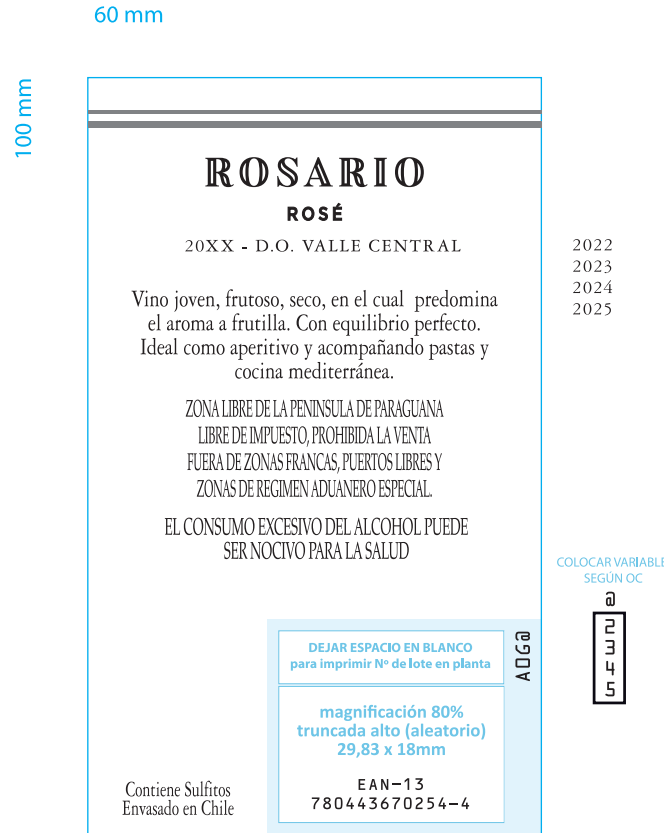

Zona / País Venezuela
Importador Nube Azul
Paraguana

Código A0G
Descripción CET-ROSARIO_VA-IM3-RO-750-VEN-PA-NUB
Línea Rosario Varietal
Formato 750

Modificación archivo 06/05/25
Fecha aprobación 31/03/26

Archivo preparado por: **Carlos Cabrera** / mail: ccabrera@vspt.cl

Medidas (ancho x alto) 60 x 100 mm
Papel Estate 24
Respaldo No Aplica
Barniz Acusoso Mate
Impresión y Pegado Engomado
Sentido de salida N/A
Diámetro rollo N/A
Paso etiquetas/contras N/A