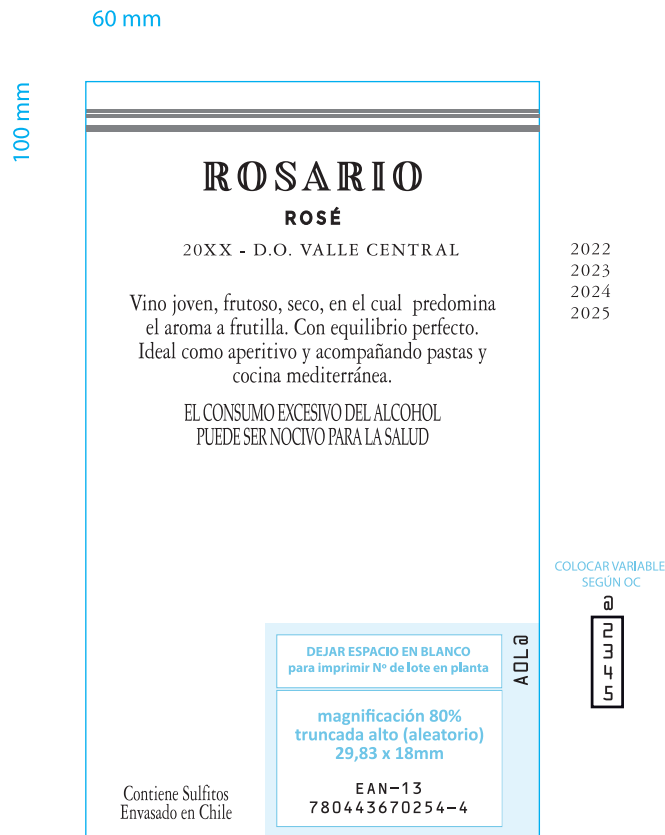

Zona / País Venezuela  
Importador Nube Azul  
Tierra Firme

Código A0L  
Descripción CET-ROSARIO\_VA-IM3-RO-750-VEN-NUB AZ  
Línea Rosario Varietal  
Formato 750

Modificación archivo 06/05/25  
Fecha aprobación 31/03/26

Archivo preparado por: **Carlos Cabrera** / mail: ccabrera@vspt.cl

Medidas (ancho x alto) 60 x 100 mm  
Papel Estate 24  
Respaldo No Aplica  
Barniz Acuoso Mate  
Impresión y Pegado Engomado  
Sentido de salida N/A  
Diámetro rollo N/A  
Paso etiquetas/contras N/A