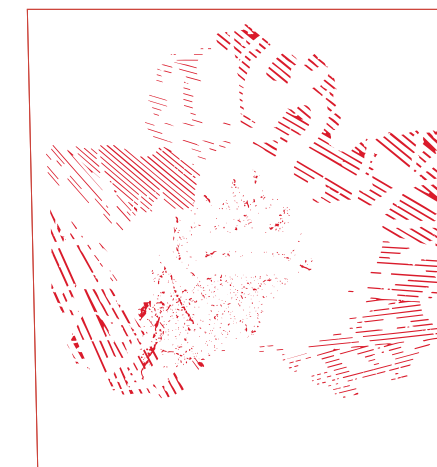

COLOCAR VARIABLE
SEGÚN OC

GA(*)	GA+	COSECHA	(@)
11	N7	N8	N9
11-5	07	08	09
12	P7	P8	P9
12-5	07	08	09
13	R7	R8	R9
13-5	S7	S8	S9
14	T7	T8	T9
14-5	U7	U8	U9
15	V7	V8	V9
15-5	W7	W8	W9
16	X7	X8	X9

2019
2020
2021
2022

Aplicación de Folia Plata
50%

Aplicación de Folia Oro_Mercado
50%

Aplicación de Tinta Serigrafica con relieve
50%

Aplicación de Relieve 50%

- Medidas (ancho x alto)** 110 x 118 mm
Papel Antalis / Adestor Glitter WS
Barniz UV Mate Alta protección
Impresión y Pegado Digital/ Autoadhesivo
Sentido de salida AISA 3 (Molina) / AISA 4 (Isla de Maipo)
Diámetro rollo 350mm +/- 10mm (aplicando redondeo de cantidades)
Paso etiquetas/contras entre 3 y 4,5 mm
NUNCA inferior a 3mm