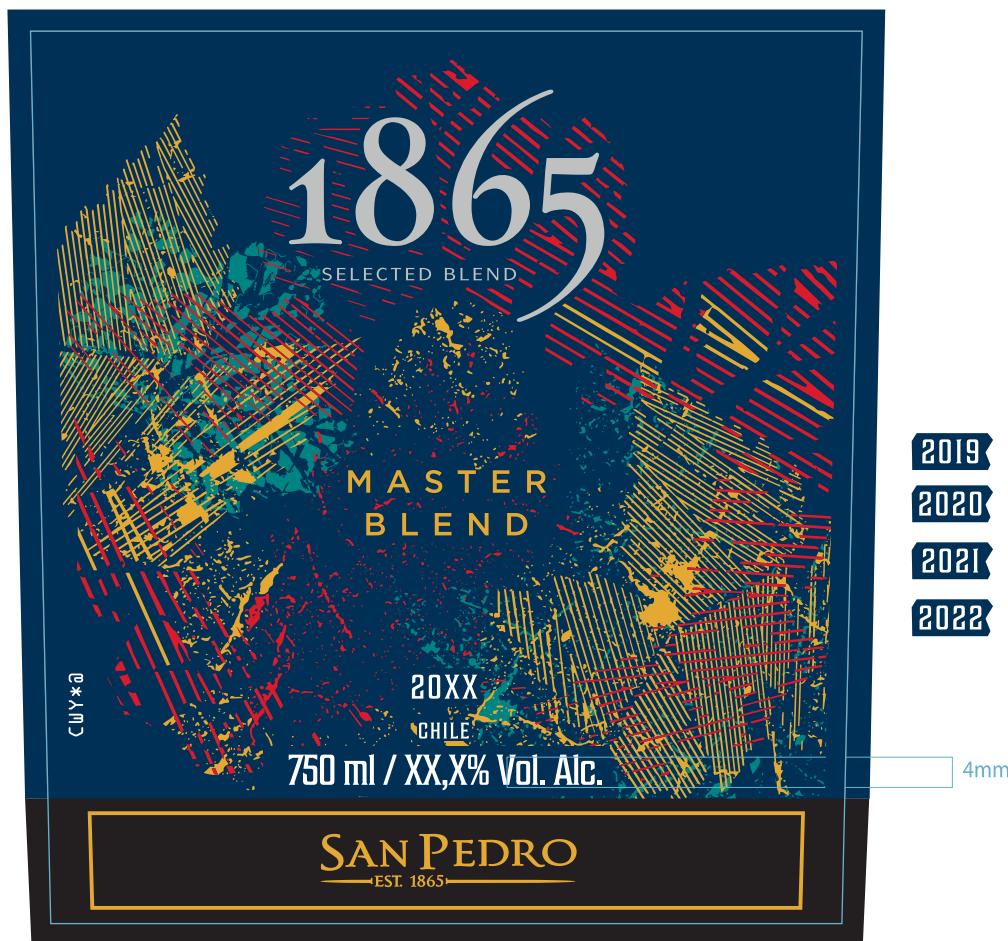

Archivo preparado por: Karen Restelli / karastelli@vspt.cl

750 ml / 12% Vol. Alc.

750 ml / 12,5% Vol. Alc.

750 ml / 13% Vol. Alc.

750 ml / 13,5% Vol. Alc.

750 ml / 14% Vol. Alc.

750 ml / 14,5% Vol. Alc.

750 ml / 15% Vol. Alc.

COLOCAR VARIABLE
SEGÚN OC

GA(*)	GA+	COSECHA	(@)
11	N7	N8	N9
11-5	07	08	09
12	P7	P8	P9
12-5	07	08	09
13	R7	R8	R9
13-5	S7	S8	S9
14	T7	T8	T9
14-5	U7	U8	U9
15	V7	V8	V9
15-5	W7	W8	W9
16	X7	X8	X9

2019
2020
2021
2022

Aplicación de Folia Plata
50%

Aplicación de Folia Oro_Mercado
50%

Aplicación de Tinta Serigrafica con relieve
50%

Aplicación de Relieve 50%

- Medidas (ancho x alto)** 110 x 118 mm
Papel Antalis / Adestor Glitter WS
Barniz UV Mate Alta protección
Impresión y Pegado Digital/ Autoadhesivo
Sentido de salida AISA 3 (Molina) / AISA 4 (Isla de Maipo)
Diámetro rollo 350mm +/- 10mm (aplicando redondeo de cantidades)
Paso etiquetas/contras entre 3 y 4,5 mm
NUNCA inferior a 3mm