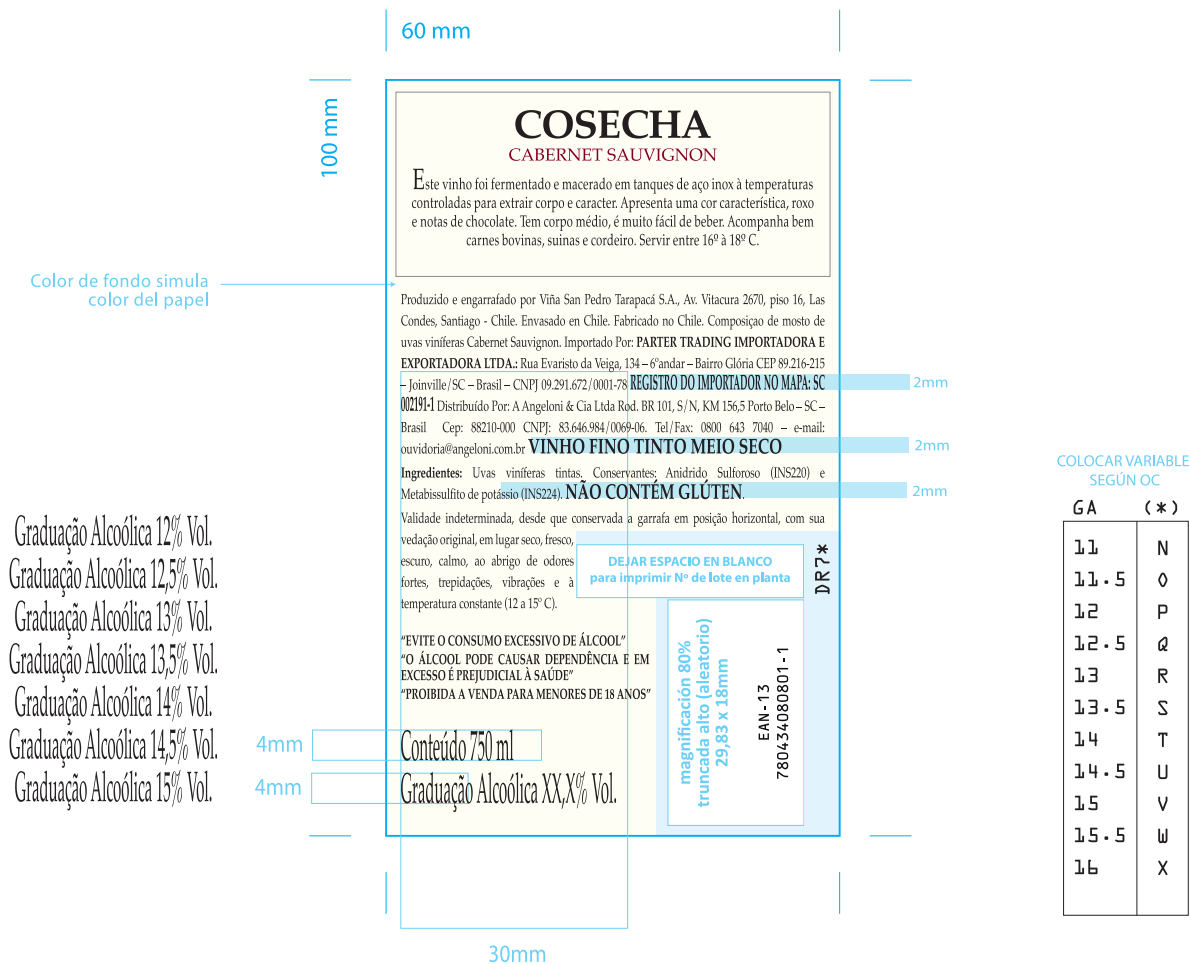

Archivo preparado por: **Fabiola Azúa Ruz** / fazua@vspt.cl

Clasificación: Meio Seco

Graduação Alcoólica 12% Vol.
Graduação Alcoólica 12,5% Vol.
Graduação Alcoólica 13% Vol.
Graduação Alcoólica 13,5% Vol.
Graduação Alcoólica 14% Vol.
Graduação Alcoólica 14,5% Vol.
Graduação Alcoólica 15% Vol.

Medidas (ancho x alto) 60 x 100 mm.

Papel Estate 24

Barniz Acuoso Mate

Impresión y Pegado Offset / Engomado

Colores

Negro 100% reforzado

Negro 55%

P 195 U