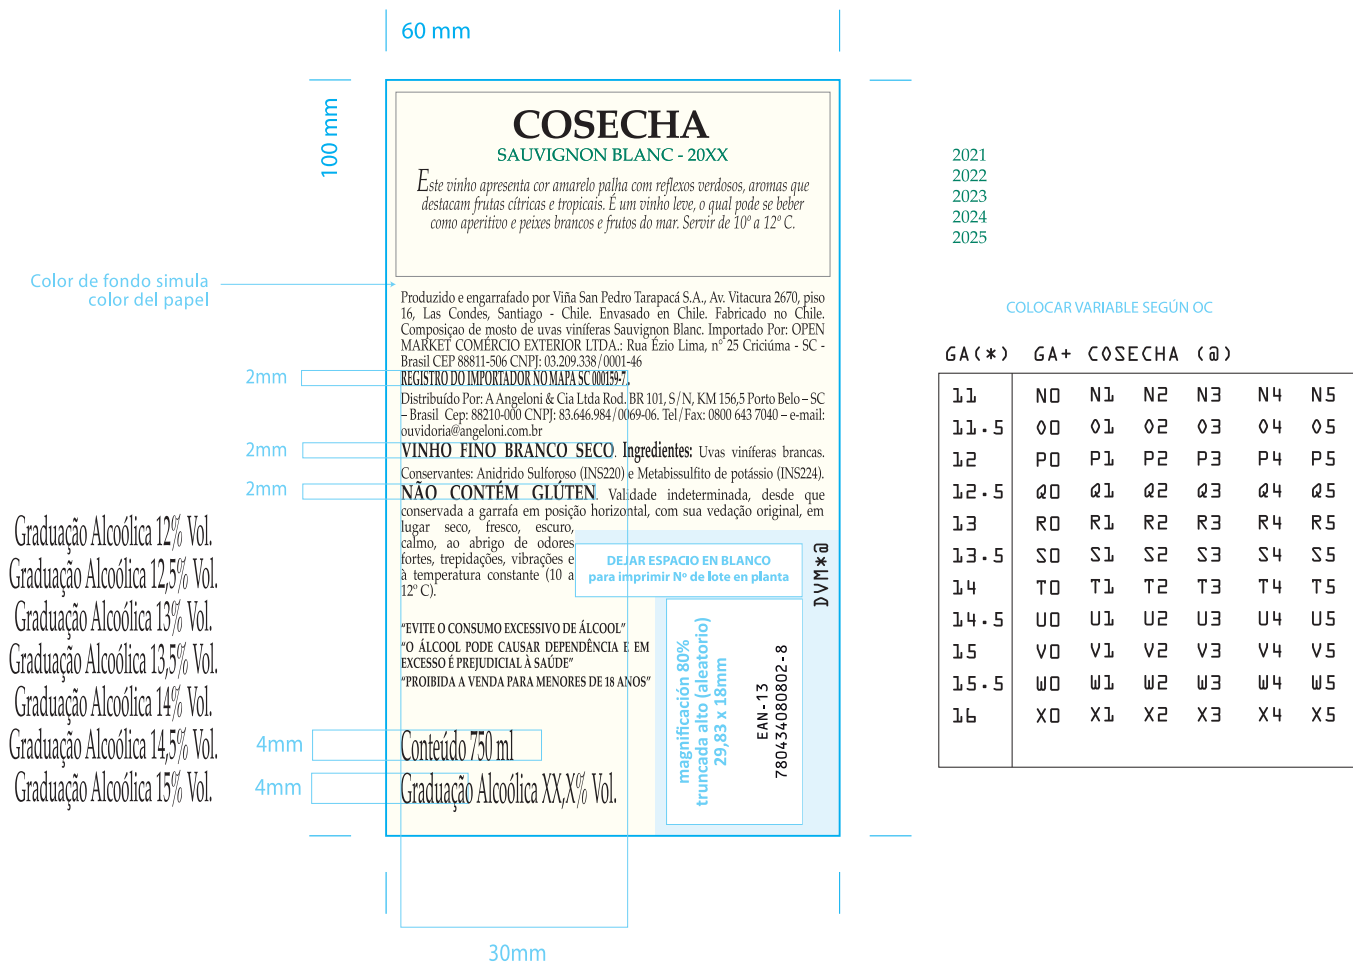

Archivo preparado por: Camila Orozco / caorozc@vspt.cl

Clasificación: Seco

Medidas (ancho x alto) 60 x 100 mm.

Papel Estate 24

Barniz Acuoso Mate

Impresión y Pegado Offset / Engomado

Colores

Negro 100% reforzado

Negro 55%

P 341 U

Pantone similar Martelé Marfil