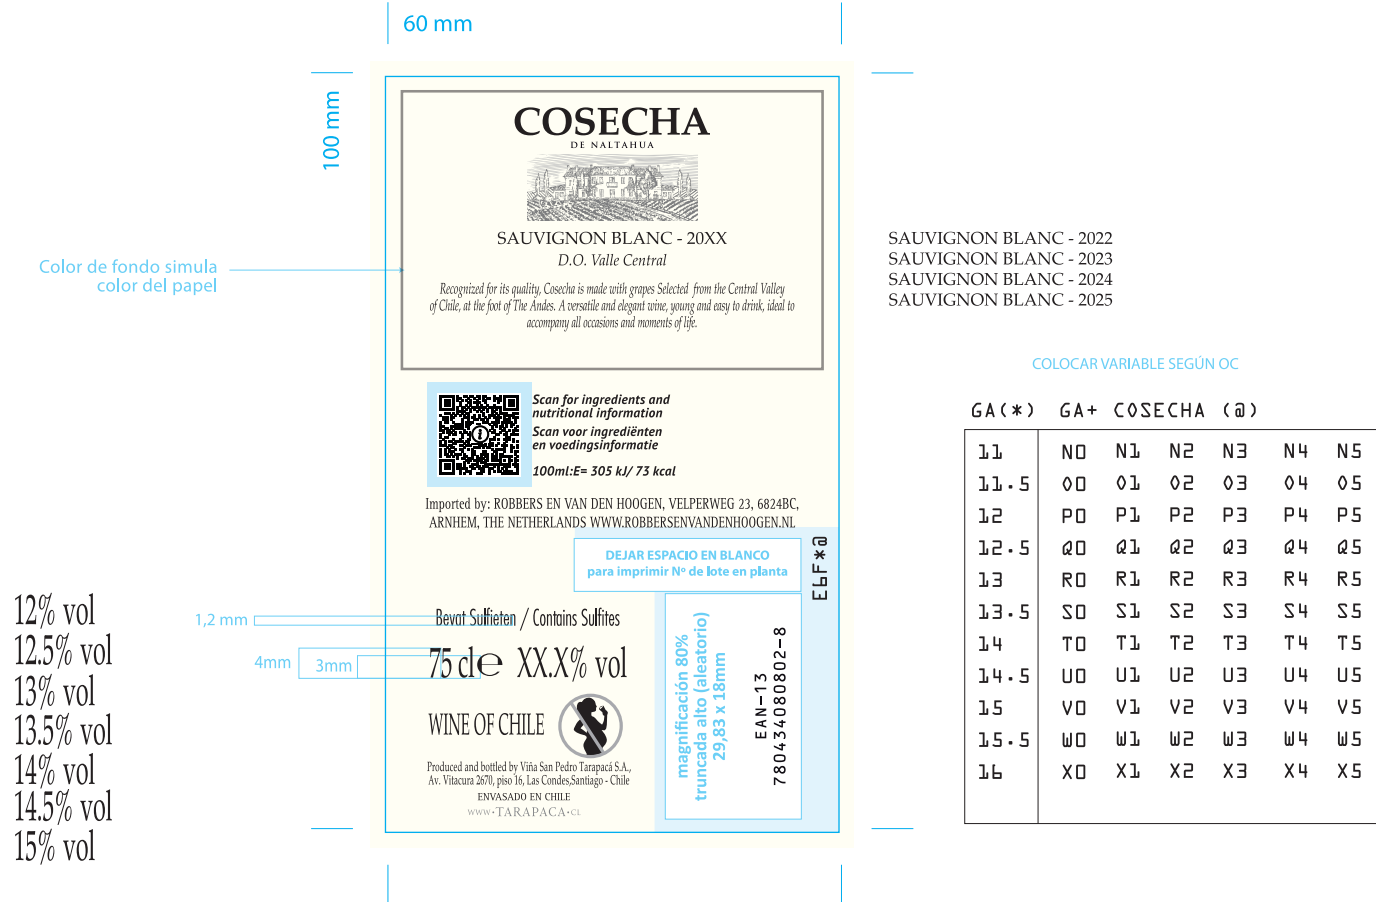

Archivo preparado por: **Camila Orozco** / mail: caorozc@vspt.cl

PARA USO INTERNO
TIV: VP0CB01401

Medidas (ancho x alto) 60 x 100

Papel Estate Label 24

Respaldo -

Barniz Acuoso Mate

Impresión y Pegado Off set / Engomado

Sentido de salida AISA 3 (Molina) / AISA 4 (Isla de Maipo)

Diámetro rollo 350mm +/- 10mm (aplicando redondeo de cantidades)

Paso etiquetas/contras entre 3 y 4,5 mm

NUNCA inferior a 3mm

Colores

Negro

Fondo Similar
Martelé
Marfil