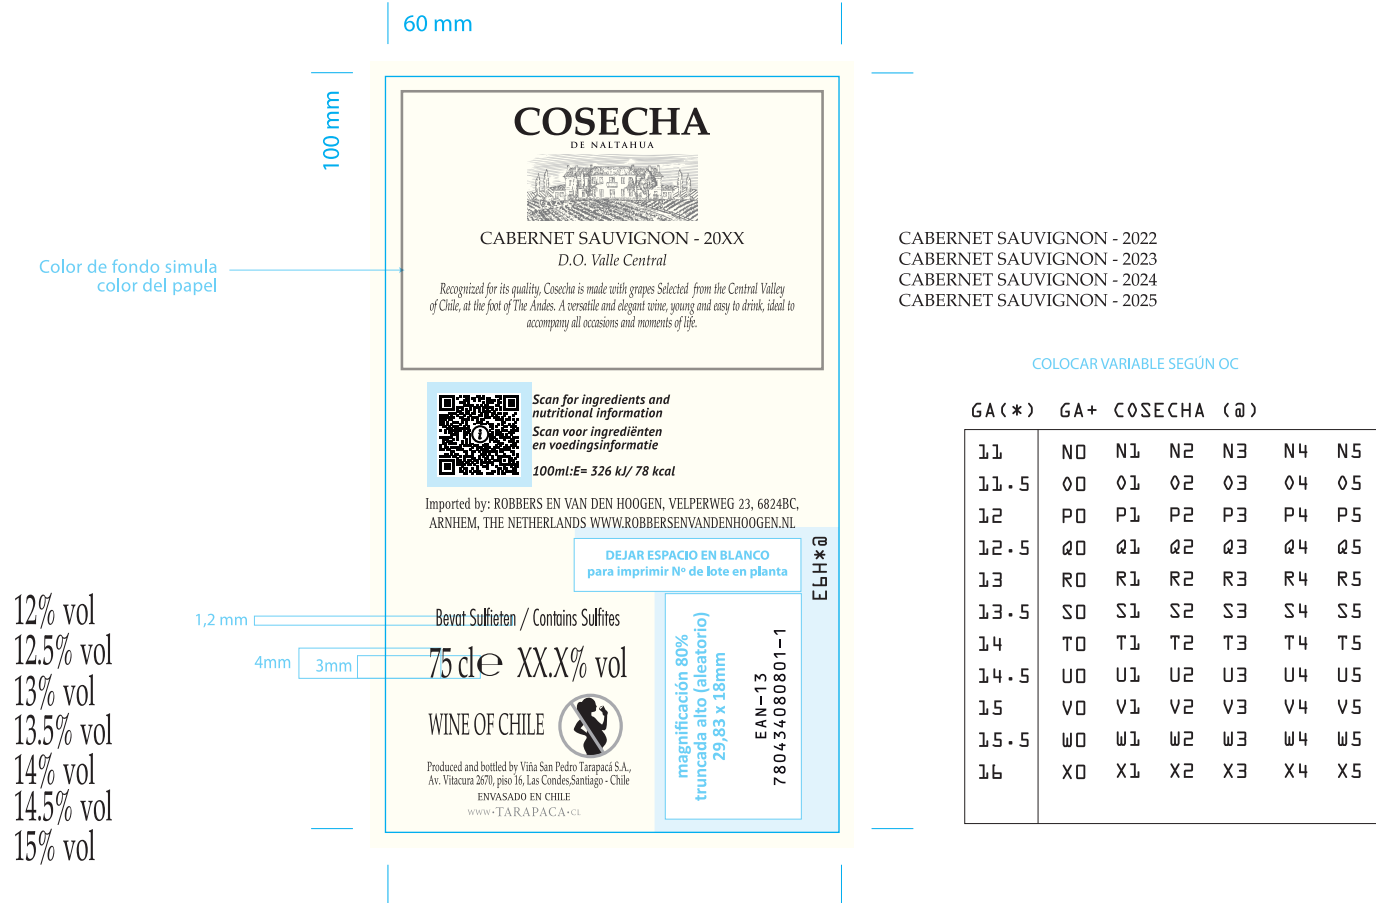

Archivo preparado por: **Camila Orozco** / mail: caorozc@vspt.cl

PARA USO INTERNO
TIV: VPOCT00401

Medidas (ancho x alto) 60 x 100

Papel Estate Label 24

Respaldo -

Barniz Acuoso Mate

Impresión y Pegado Off set / Engomado

Sentido de salida AISA 3 (Molina) / AISA 4 (Isla de Maipo)

Diámetro rollo 350mm +/- 10mm (aplicando redondeo de cantidades)

Paso etiquetas/contras entre 3 y 4,5 mm

NUNCA inferior a 3mm

Colores

Negro

Fondo Similar
Martelé
Marfil