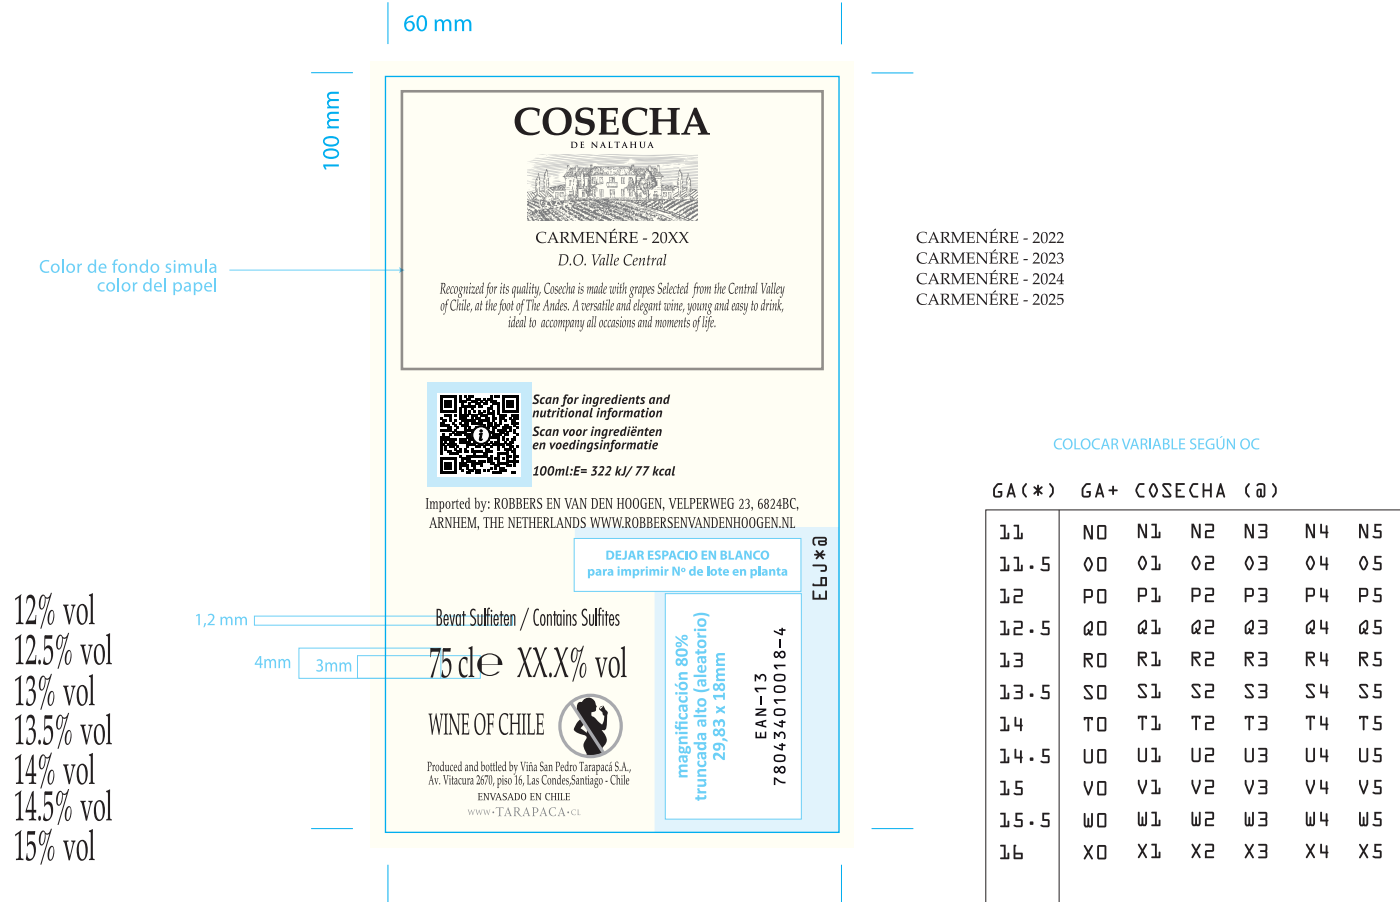

Archivo preparado por: **Camila Orozco** / mail: caorozc@vspt.cl

**PARA USO INTERNO**  
**TIV: VPOCT00501**

Medidas (ancho x alto) 60 x 100

Papel Estate Label 24

Respaldo -

Barniz Acuoso Mate

Impresión y Pegado Off set / Engomado

Sentido de salida AISA 3 (Molina) / AISA 4 (Isla de Maipo)

Diámetro rollo 350mm +/- 10mm (aplicando redondeo de cantidades)

Paso etiquetas/contras entre 3 y 4,5 mm

**NUNCA inferior a 3mm**

Colores

Negro

Fondo Similar  
Martelé  
Marfil