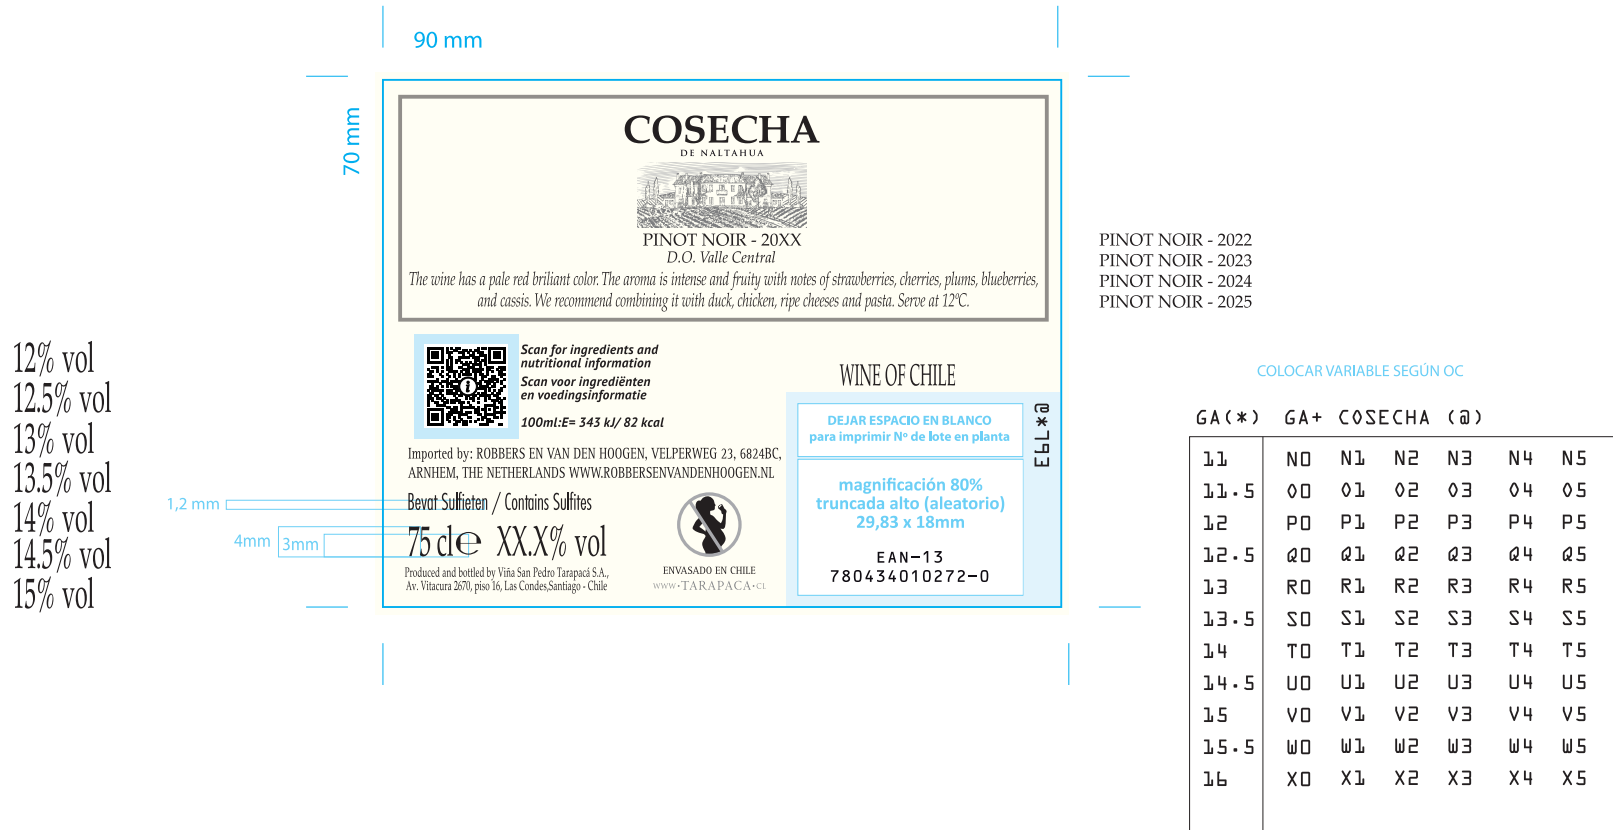

Archivo preparado por: **Camila Orozco** / mail: caorozc@vspt.cl

PARA USO INTERNO
TIV: VPOCT01201

Medidas (ancho x alto) 90 x 70
Papel Estate Label 24
Respaldo -
Barniz Acuoso Mate
Impresión y Pegado Off set / Engomado
Sentido de salida AISA 3 (Molina) / AISA 4 (Isla de Maipo)
Diámetro rollo 350mm +/- 10mm (aplicando redondeo de cantidades)
Paso etiquetas/contras entre 3 y 4,5 mm
NUNCA inferior a 3mm

Colores

■ Negro

□ Fondo Similar Martelé Marfil