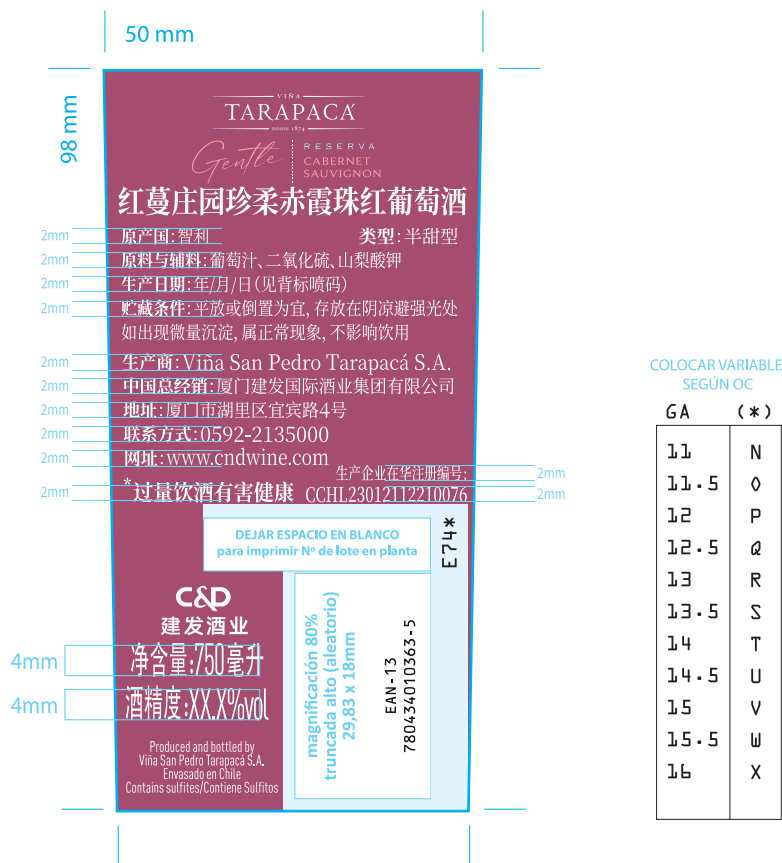

Archivo preparado por: **Camila Orozco** / caorozc@vspt.cl

Medidas (ancho x alto)	50 x 98 mm
Papel	Fasson Cuvee Estate #100_S0300_PET 30
Respaldo	PET
Barniz	Mate
Impresión y Pegado	Digital / Autoadhesiva
Sentido de salida	AISA 3 (Molina) / AISA 4 (Isla de Maipo)
Diámetro rollo	350mm +/- 10mm (aplicando redondeo de cantidades)
Paso etiquetas/contras	entre 3 y 4,5 mm
	NUNCA inferior a 3mm

Colores