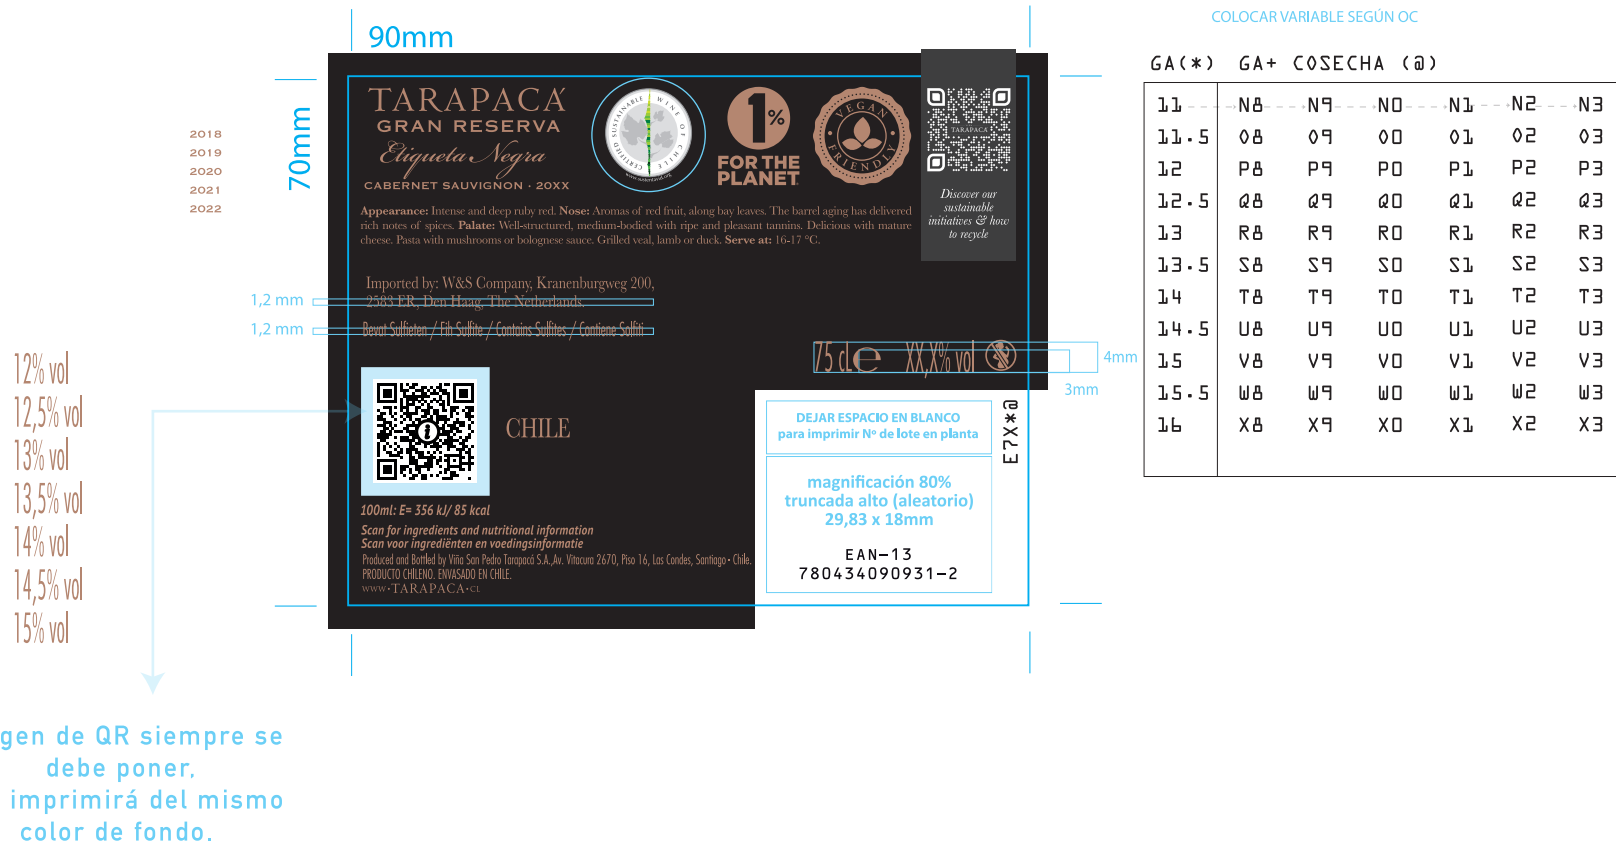

Archivo preparado por: Richard Gómez / agomez@vspot.cl

**PARA USO INTERNO**  
**TIV: VT3AT00402**

Medidas (ancho x alto) 90 x 70 mm  
Papel Fasson Cuvee Sable #8 / S300 / PET (Avery Dennison)  
Respaldo PET  
Barniz Acuoso Mate  
Impresión y Pegado Offset rotativo / Autoadhesivo  
Sentido de salida AISA 3 (Molina) / AISA 4 (Isla de Maipo)  
Diámetro máximo rollo 350mm +/- 10mm (aplicando redondeo de cantidades)  
Paso etiquetas/contras entre 3 y 4,5 mm  
**NUNCA inferior a 3mm**

Colores   
CMYK

Referencia Pantone   
Negro Negro 90% P 876 U NO IMPRIMIR