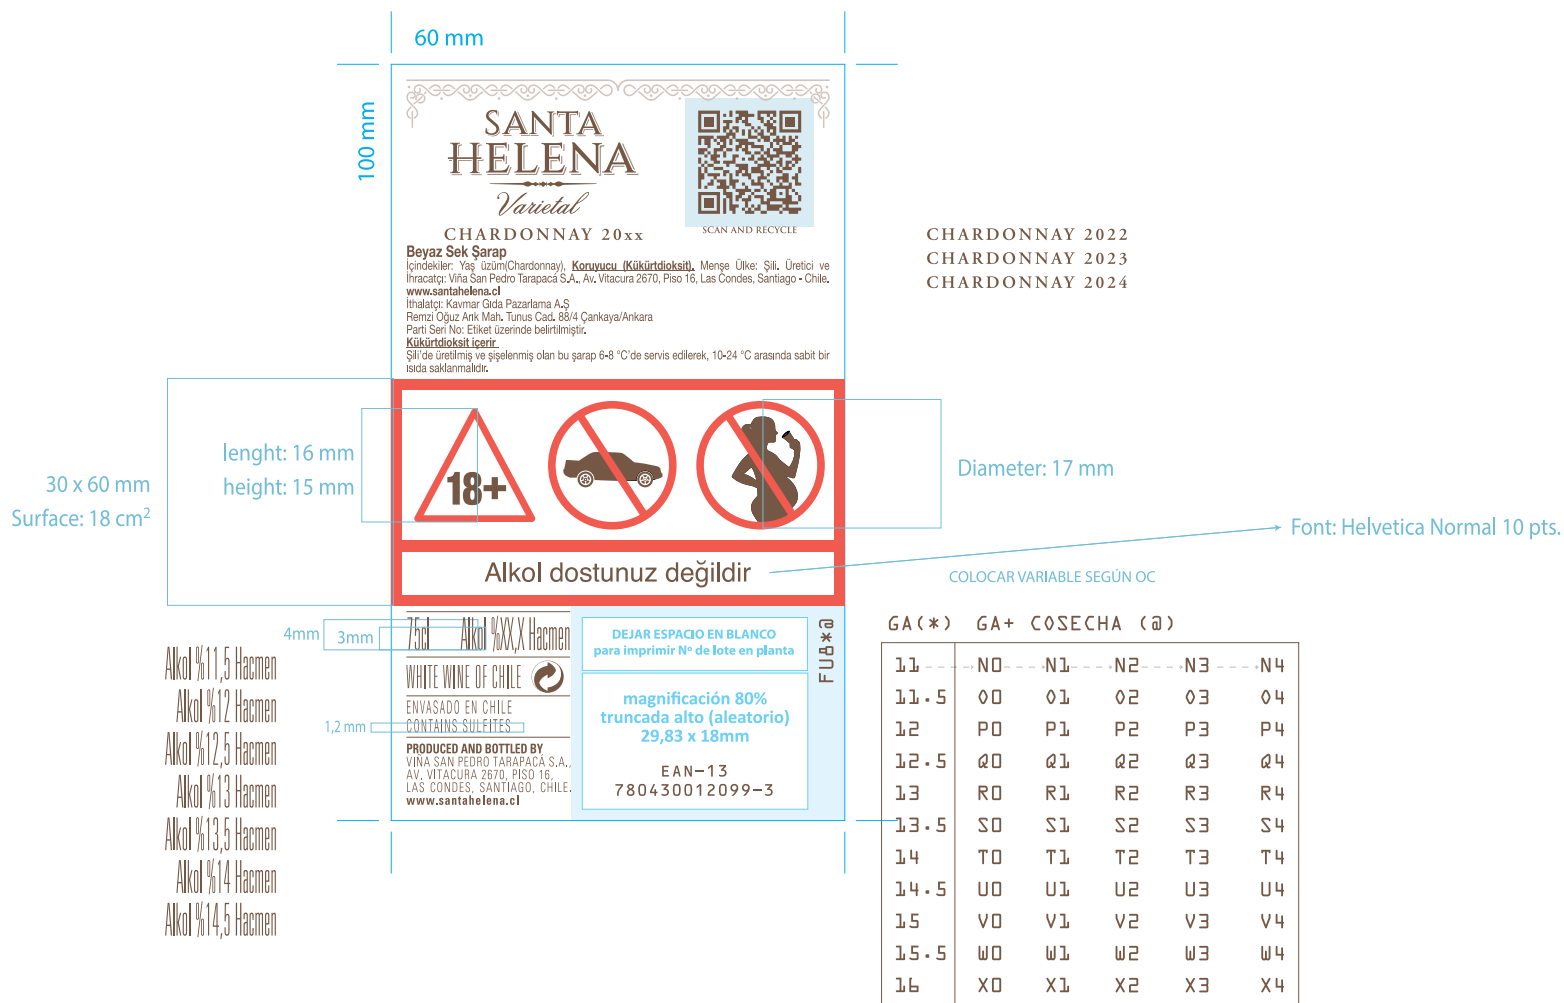

Zona / País Turquía
Importador Kavmar Gıda Pazarlama A.Ş

Código FU8
Descripción CET-SH_VARIETA-IM5-CH-750-TUR-KAVMAR
Línea SH Varietal
Formato 750cc

Última modificación 08/07/24
archivo

Fecha aprobación 10/07/24

Archivo preparado por: **Angeles Echeverría I.** / mail: mecheve@vspt.cl

Medidas (ancho x alto) 60 x 100 mm
Papel Estate Label 24 (Antalis)
Respaldo N/A
Barniz Acuoso Mate
Impresión y Pegado Off set/ Engomado
Sentido de salida N/A
Diámetro rollo N/A
Paso etiquetas/contras N/A

Colores  
Pantone 485 U P 4625U

Recursos: