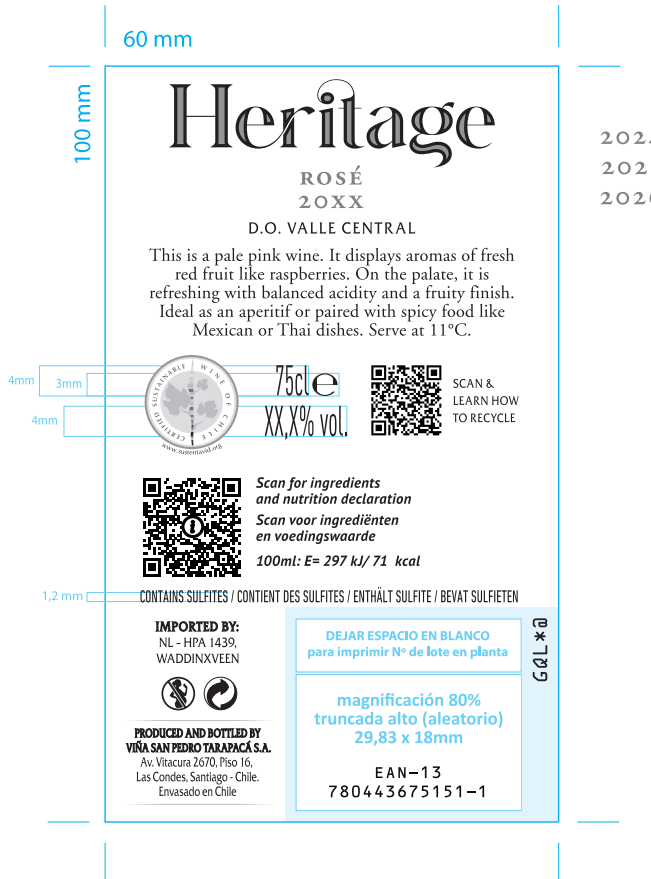

Zona / País Holanda
 Importador DELTA WINES
 NEDERLAND

Código GQL
 Descripción CET-HERITAGE-IM3-RO-750-HOL-DELTA-V1-(QR2)
 Línea Heritage
 Formato 750

Última modificación 26/05/25
 archivo

Fecha aprobación 18/08/25

Archivo preparado por: Katherina Pradenas / kpraden@vspt.cl

PARA USO INTERNO
TIV: VPOCR00301

12% vol.
 12,5% vol.
 13% vol.
 13,5% vol.
 14% vol.
 14,5% vol.

2024
 2025
 2026

COLOCAR VARIABLE SEGÚN OC

GA(*) GA+ COSECHA (@)

GA(*)	GA+	COSECHA (@)			
11	N2	N3	N4	N5	N6
11.5	O2	O3	O4	O5	O6
12	P2	P3	P4	P5	P6
12.5	Q2	Q3	Q4	Q5	Q6
13	R2	R3	R4	R5	R6
13.5	S2	S3	S4	S5	S6
14	T2	T3	T4	T5	T6
14.5	U2	U3	U4	U5	U6
15	V2	V3	V4	V5	V6
15.5	W2	W3	W4	W5	W6
16	X2	X3	X4	X5	X6

Medidas (ancho x alto) 60 x 100 mm.
 Papel Estate Label #24 (Neenah Paper)
 Barniz UV Mate
 Impresión y Pegado Offset rotativo / Engomada

Colores 
 Negro