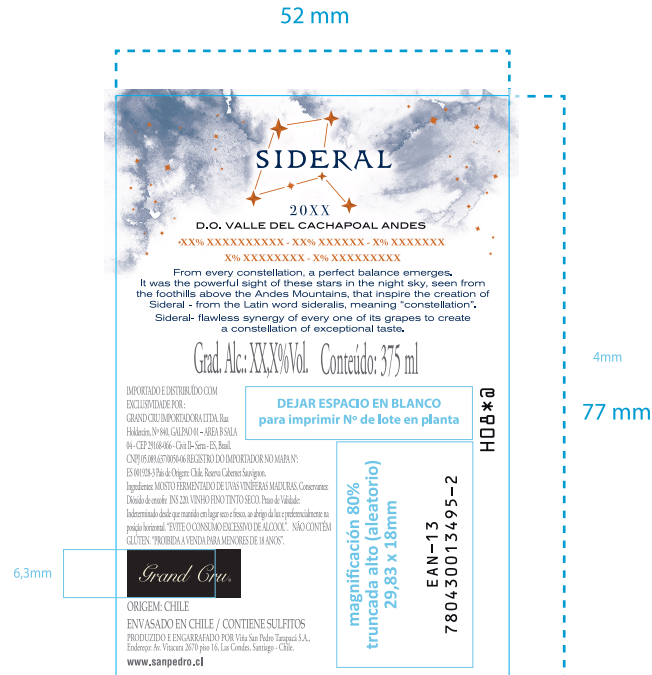

## Clasificación: Seco

Grad. Alc.: 11% Vol.  
Grad. Alc.: 11,5% Vol.  
Grad. Alc.: 12% Vol.  
Grad. Alc.: 12,5% Vol.  
Grad. Alc.: 13% Vol.  
Grad. Alc.: 13,5% Vol.  
Grad. Alc.: 14% Vol.  
Grad. Alc.: 14,5% Vol.  
Grad. Alc.: 15% Vol.  
Grad. Alc.: 15,5% Vol.  
Grad. Alc.: 16% Vol.

Medidas (ancho x alto) 52 x 77 mm.  
Papel Adestor Glitter / Liner Glasinegr/m<sup>2</sup>  
Barniz UV Mate Sobreimprimible  
Impresión y Pegado Digital / AA  
Diámetro máximo rollo 350 mm (+/- 10mm aplicando redondeo de cantidades)  
Sentido de salida AISA 3 (Molina) / AISA 4 (Isla de Maipo)  
Paso etiquetas/contras Entre 3 y 4,5 mm **NUNCA inferior a 3mm**