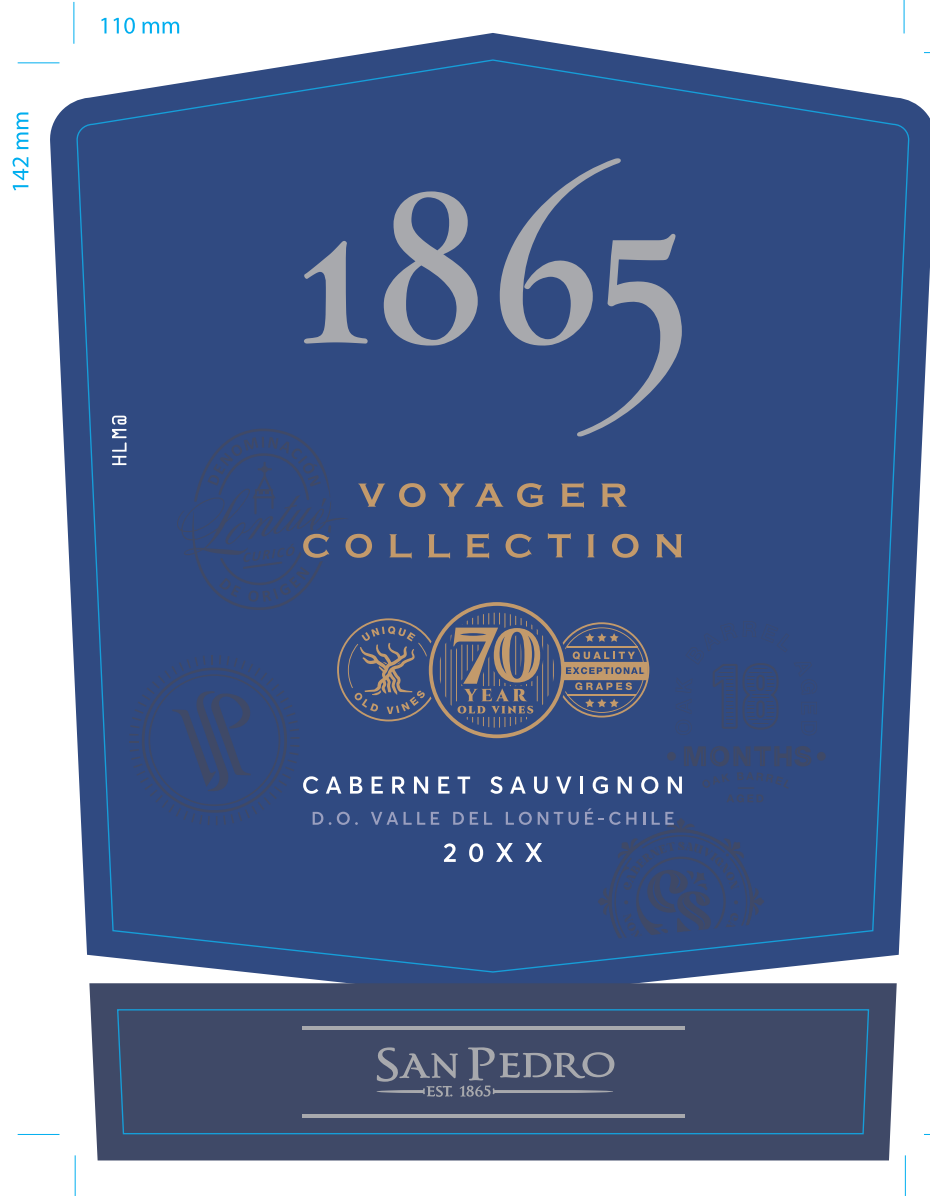

Archivo preparado por: **Madeleine Espíndola** / mespindl@vspt.cl

Folia Plata
Esc.: 50%

Folia Oro
Esc.: 50%

COLOCAR VARIABLE
SEGÚN OC

2020
2021
2022
2023

Cuño
Esc.: 50%

Serigrafía con Volumen
Terminación Mate
Esc.: 50%

Medidas (ancho x alto) 110 X 142 mm
Papel Fasson Cuvee Lineal / Liner PET
Barniz UV Bte.

Impresión y Pegado Digital / Autoadhesivo

Sentido de salida AISA 3 (Molina) / AISA 4 (Isla de Maipo)

Diámetro rollo 350mm +/- 10mm (aplicando redondeo de cantidades)