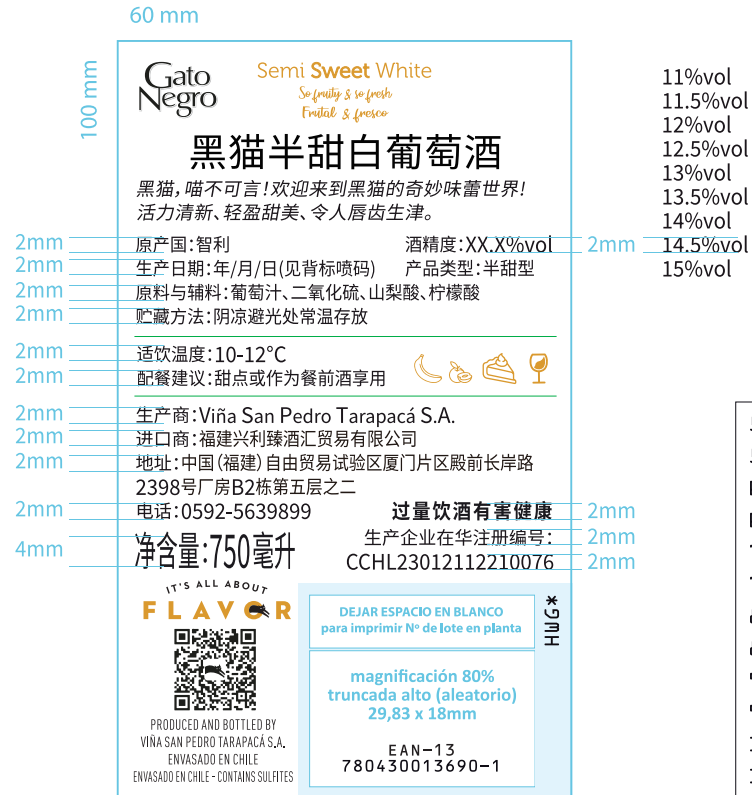

Archivo preparado por: **Carlos Cabrera** / mail: ccabrera@vspt.cl

11%vol
11.5%vol
12%vol
12.5%vol
13%vol
13.5%vol
14%vol
14.5%vol
15%vol

COLOCAR VARIABLE SEGÚN OC

	(*)	GA	(*)
5	A	11	N
5.5	B	11.5	O
6	C	12	P
6.5	D	12.5	Q
7	E	13	R
7.5	F	13.5	S
8	G	14	T
8.5	H	14.5	U
9	J	15	V
9.5	K	15.5	W
10	L	16	X
10.5	M		

Medidas (ancho x alto) 60 x 100 mm.

Papel Coated 80 Premium/ AP903 / PET30

Barniz Acuoso Mate

Impresión y Pegado Digital / Offset rot / Flexo/Autoadhesivo

Sentido de salida AISA 3 (Molina) / AISA 4 (Isla de Maipo)

Diámetro rollo 350mm +/- 10mm (aplicando redondeo de cantidades)

Paso etiquetas/contras entre 3 y 4,5 mm

NUNCA inferior a 3mm

Colores

Negro

Pantone
2006 C

Recursos