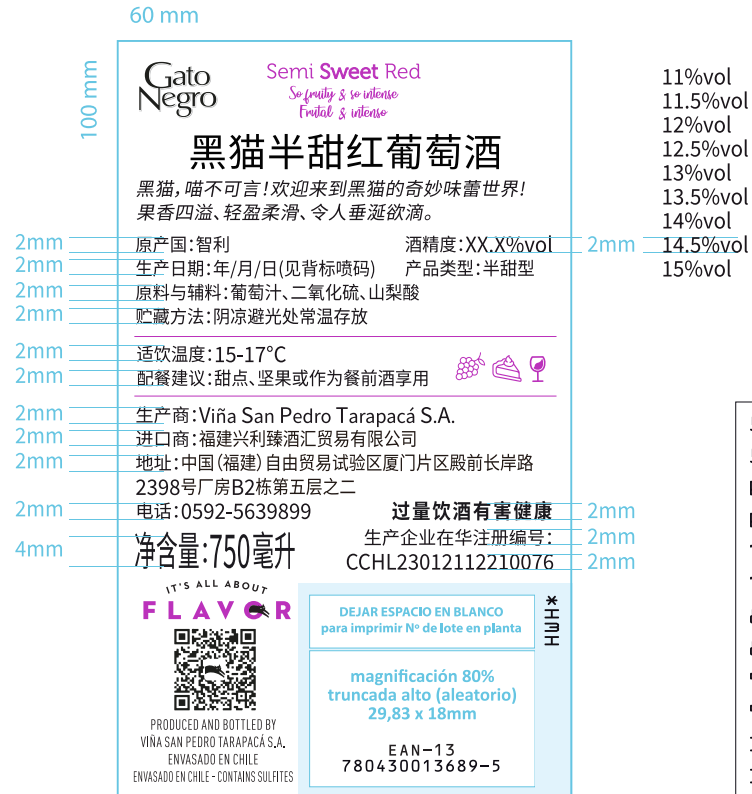

Archivo preparado por: **Carlos Cabrera** / mail: ccabrera@vspt.cl

11%vol
11.5%vol
12%vol
12.5%vol
13%vol
13.5%vol
14%vol
14.5%vol
15%vol

COLOCAR VARIABLE SEGÚN OC

	(*)	GA	(*)
5	A	11	N
5.5	B	11.5	O
6	C	12	P
6.5	D	12.5	Q
7	E	13	R
7.5	F	13.5	S
8	G	14	T
8.5	H	14.5	U
9	J	15	V
9.5	K	15.5	W
10	L	16	X
10.5	M		

Medidas (ancho x alto) 60 x 100 mm.

Papel Coated 80 Premium/ AP903 / PET30

Barniz Acuoso Mate

Impresión y Pegado Digital / Offset rot / Flexo/Autoadhesivo

Sentido de salida AISA 3 (Molina) / AISA 4 (Isla de Maipo)

Diámetro rollo 350mm +/- 10mm (aplicando redondeo de cantidades)

Paso etiquetas/contras entre 3 y 4,5 mm

NUNCA inferior a 3mm

Colores

Negro

Pantone Purple C

Recursos