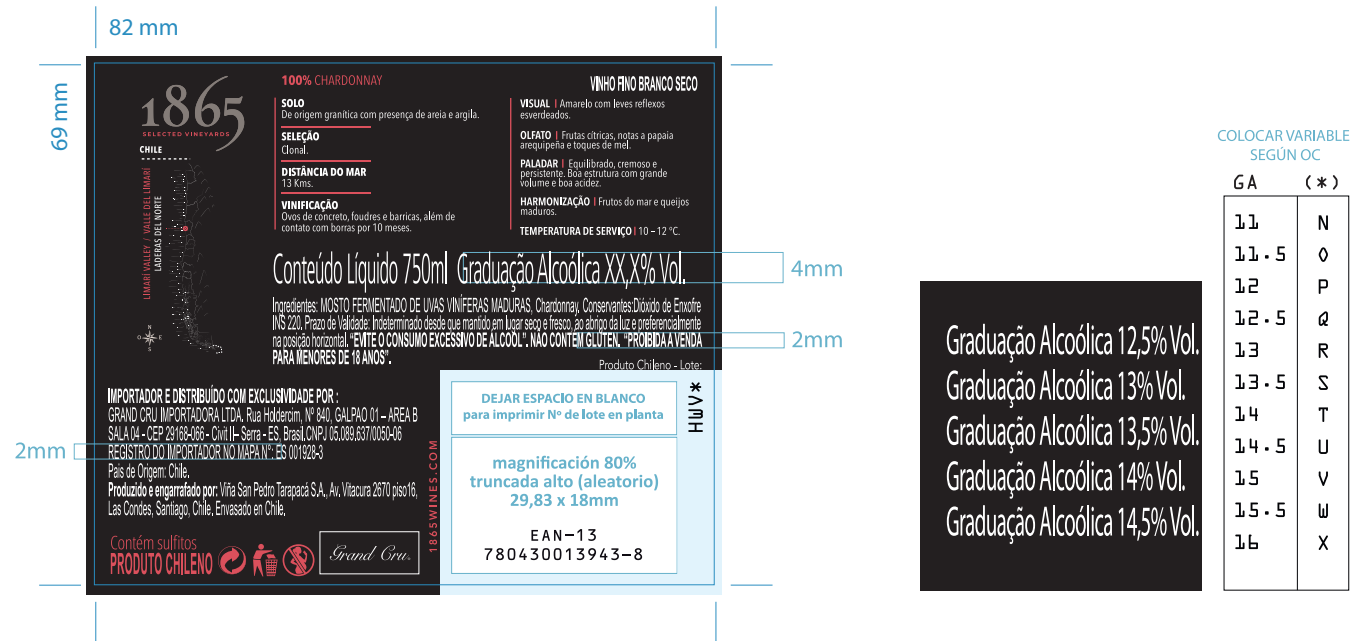

Archivo modificado por: **Madeleine Espíndola** / mespindl@vspt.cl

<b>Medidas (ancho x alto)</b>	82 x 69 mm
<b>Papel</b>	FASSON® Cuvée Black Vellum / S0300 / PET30
<b>Respaldo</b>	PET
<b>Barniz</b>	UV Mate
<b>Impresión y Pegado</b>	Flexo / Autoadhesiva
<b>Sentido de salida</b>	AISA 3 (Molina) / AISA 4 (Isla de Maipo)
<b>Diámetro rollo</b>	350mm +/- 10mm (aplicando redondeo de cantidades)
<b>Paso etiquetas/contras</b>	entre 3 y 4,5 mm
	<b>NUNCA inferior a 3mm</b>

<b>Colores</b>				
	Negro	P 186 U (IDEM tapa rosca y cápsula)	P Warm Gray 10U	Blanco

**Recursos**