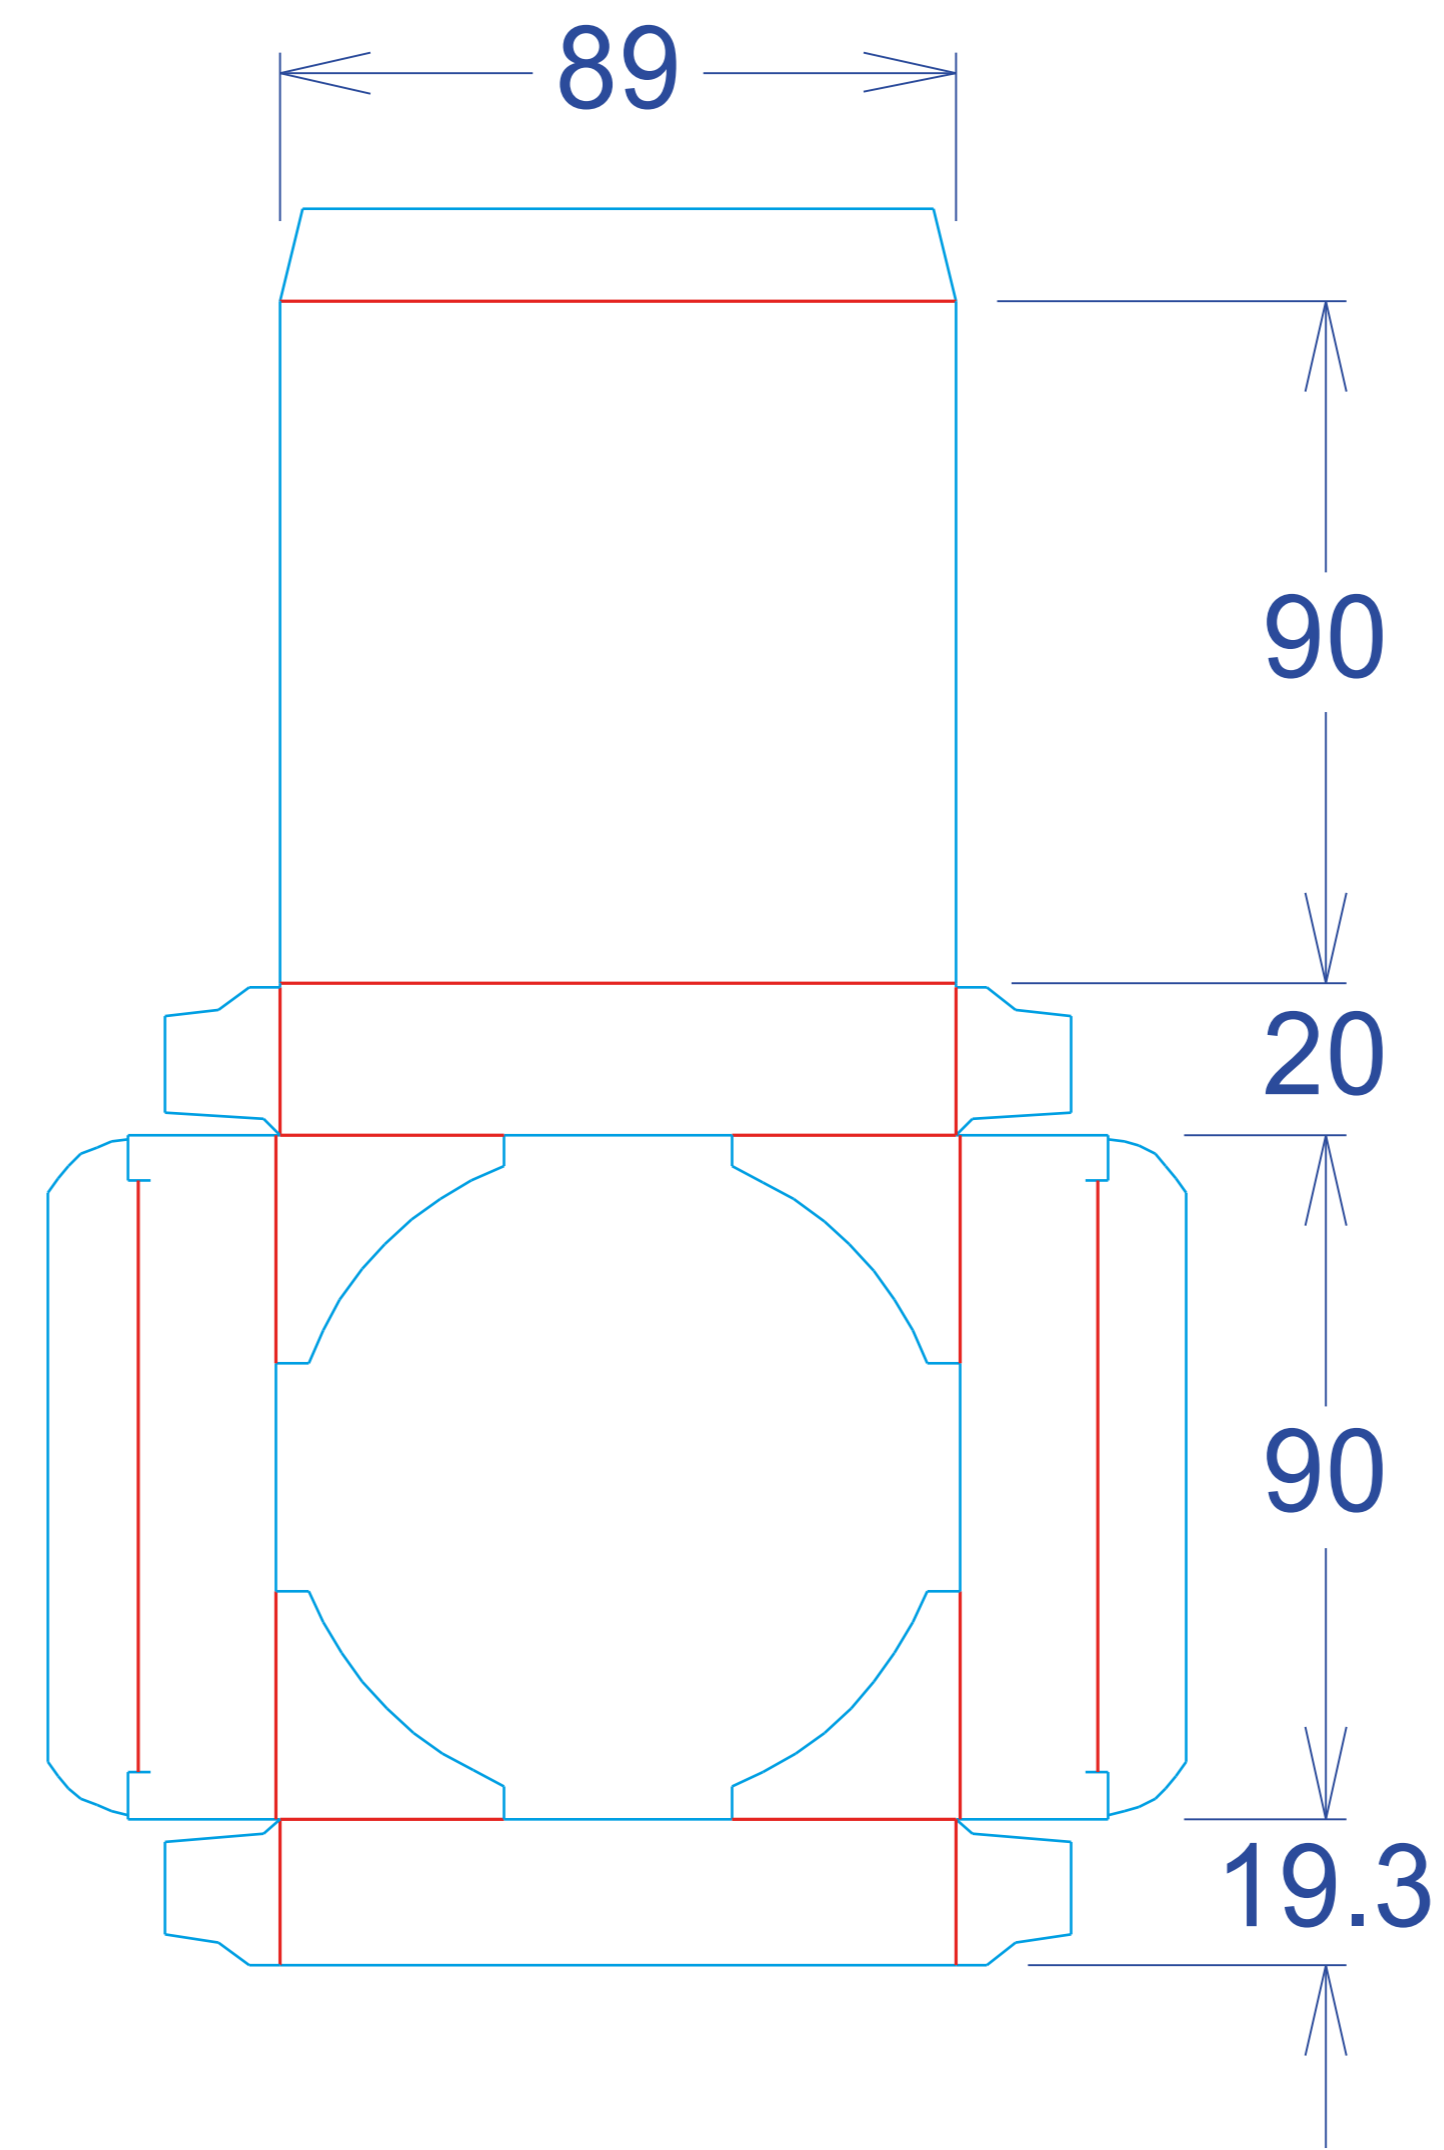

Cartulina 390 emplacado

Barniz UV
Soft touch (politermo mate).

Color

Recursos

- Folia Metalica Dorada FS-K 71122
- Laminado metalico (pet)
- Barniz serigrafico brillante

Corte
Plisado

TIRO

Folia Metalica Dorada FS-K 71122
Escala 30%

Barniz serigrafico brillante
Escala 30%

RETIRO

Tinta Oro Metalizada
Escala 30%