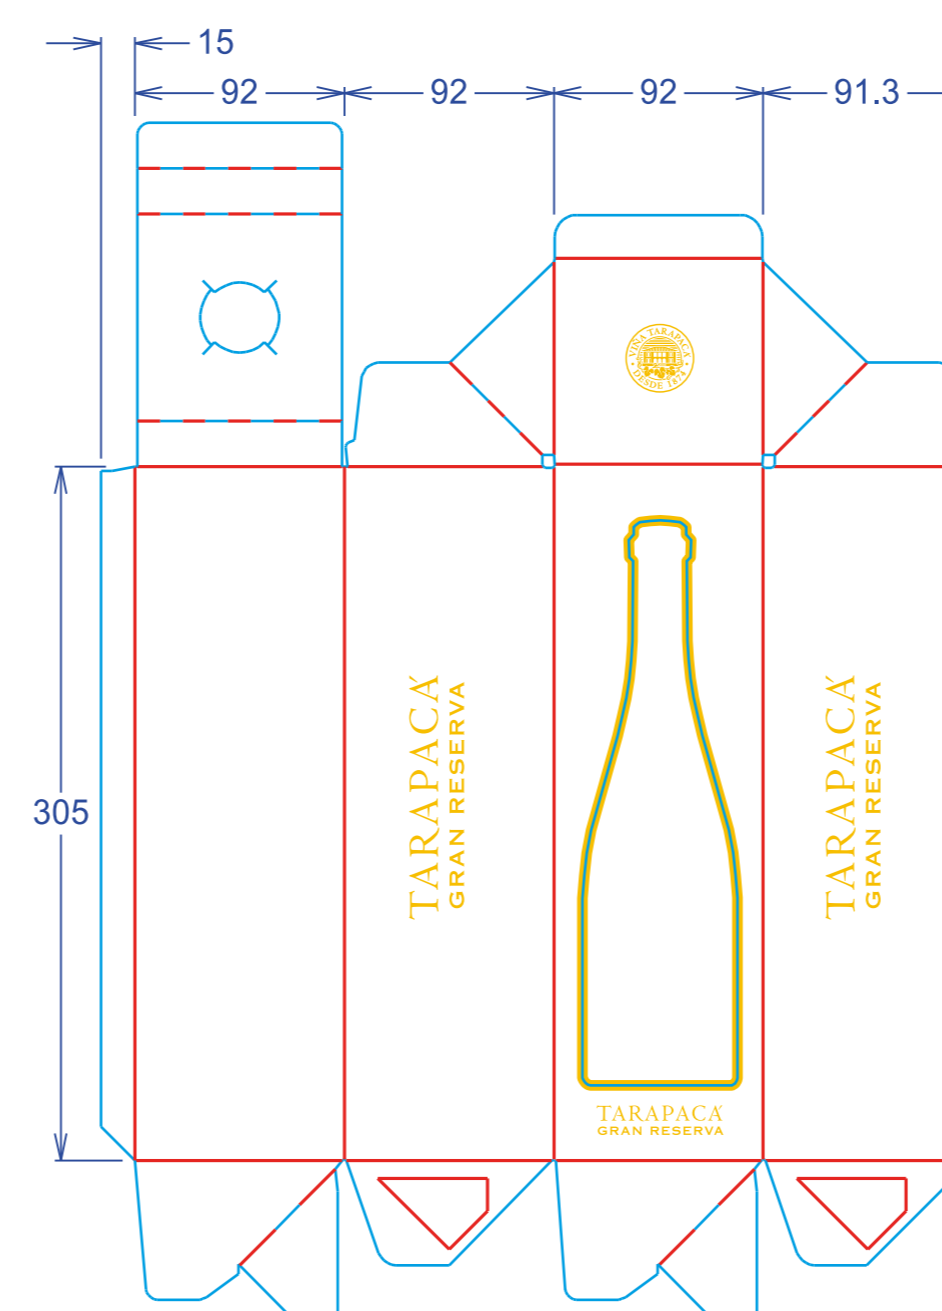

Cartulina 390 emplacado

Barniz UV
Soft touch (politermo mate).

Color

Recursos

- Folia Metalica Dorada FS-K 71122
- Laminado metalico (pet)
- Barniz serigrafico brillante

Corte
Plisado

TIRO

Folia Metalica Dorada FS-K 71122
Escala 30%

Barniz serigrafico brillante
Escala 30%

RETIRO

Tinta Oro Metalizada
Escala 30%