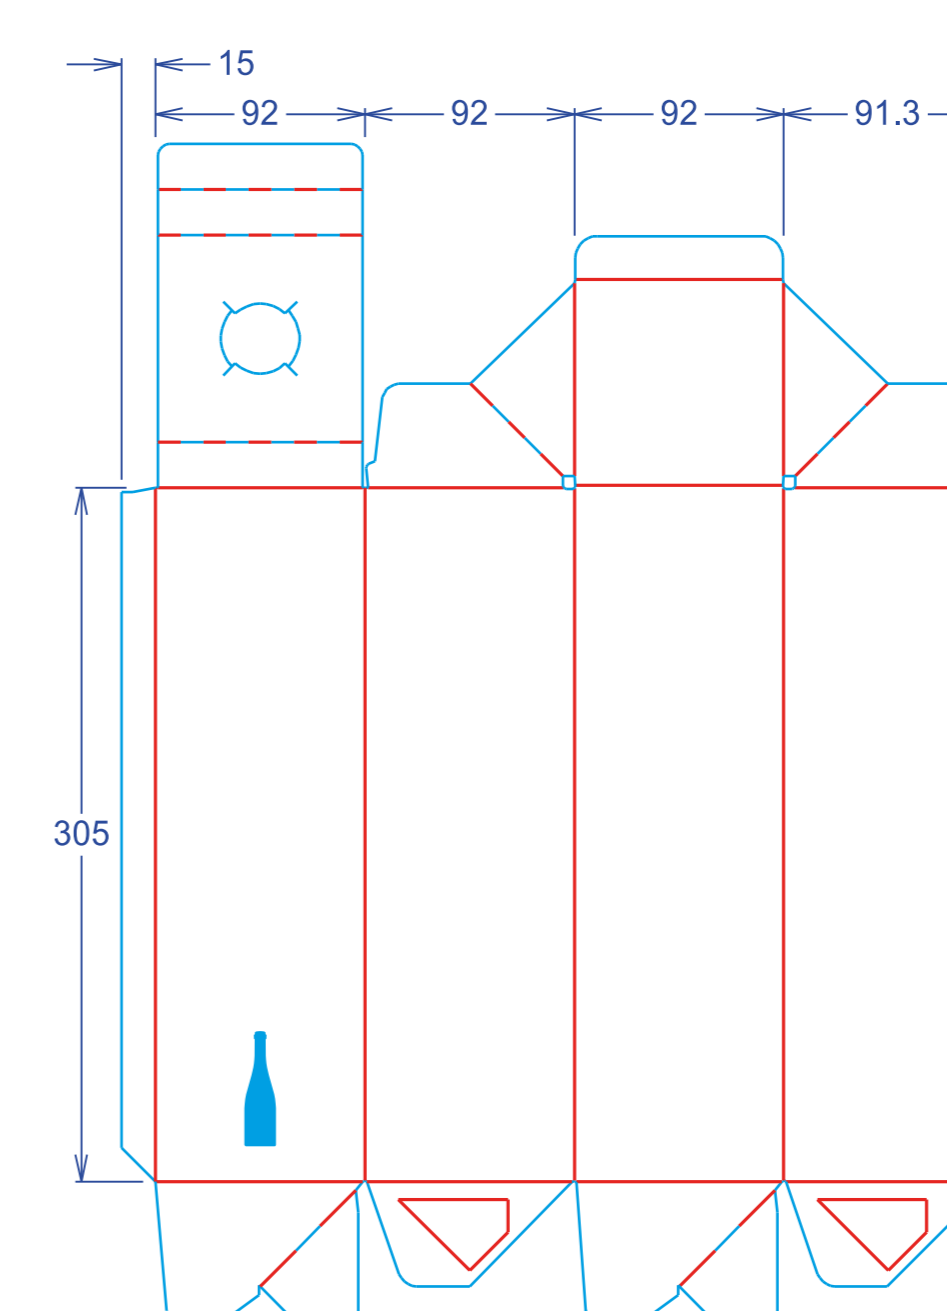

Cartulina 390 emplacado

Barniz UV
Soft touch (politermo mate).

Color

Recursos

- Folia Metalica Dorada FS-K 71122
- Laminado metalico (pet)
- Barniz serigrafico brillante

Corte
Plisado

TIRO

Folia Metalica Dorada FS-K 71122
Escala 30%

Barniz serigrafico brillante
Escala 30%

RETIRO

Tinta Oro Metalizada
Escala 30%