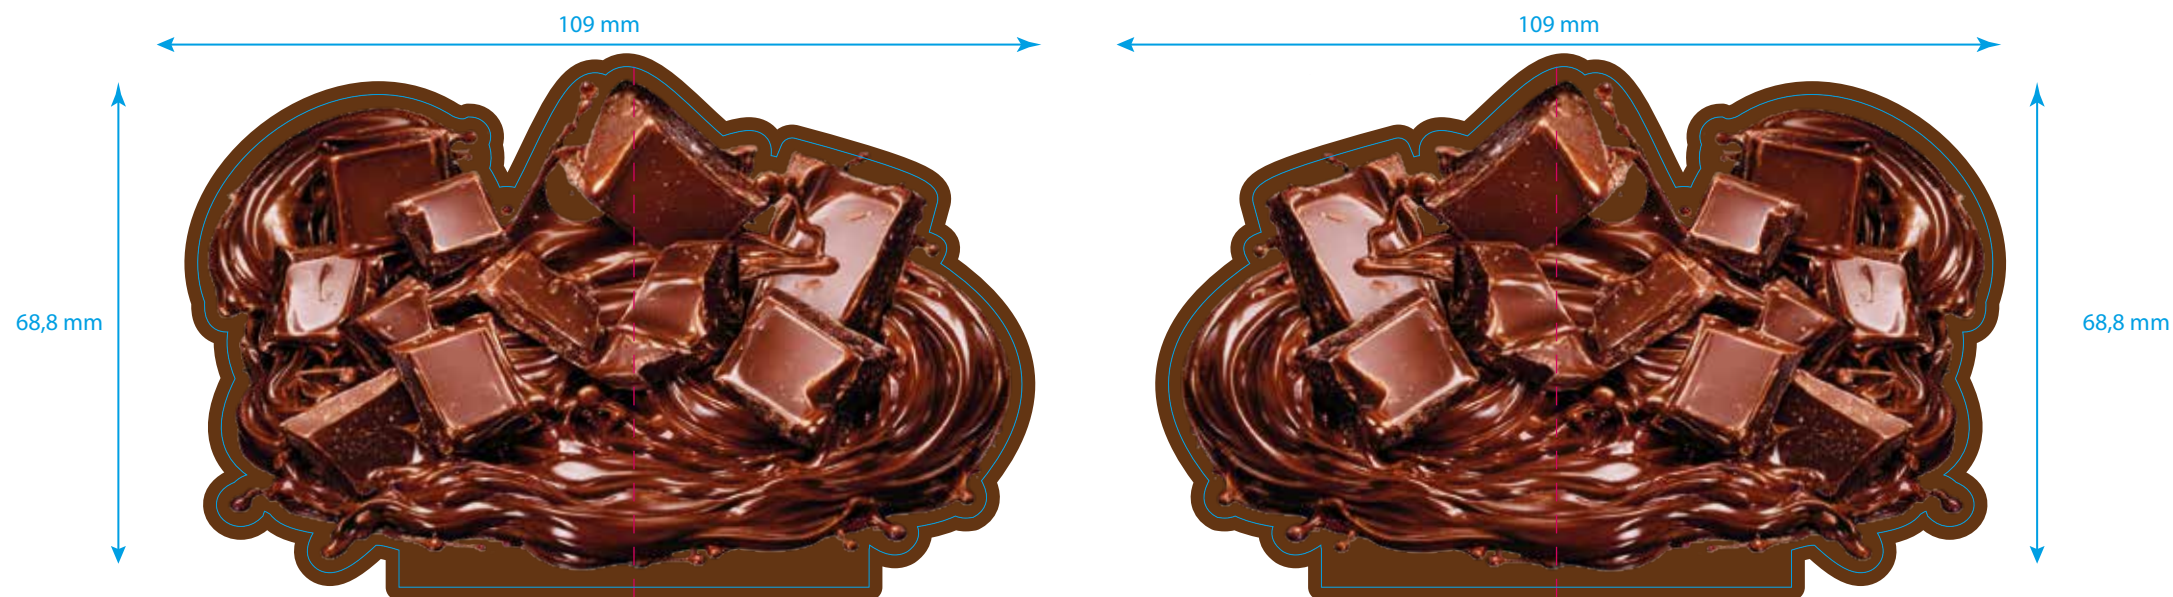

SH SELECCIÓN - COLLARÍN CHOCOLATE

SANTA HELENA

Insumo Collarín
Formato
codigo P0001133

Medidas (base x altura): 109 x 67 mm.

Sustrato (papel): Couché 300 grs.

Barniz: Acuoso de protección

Terminación: Troquelado, plisado

Colores:

CMYK

— Corte

- - - - Plisado

Recursos:

RESPONSABLE

ANTONIA ZARZAR
azarzar@vspt.cl