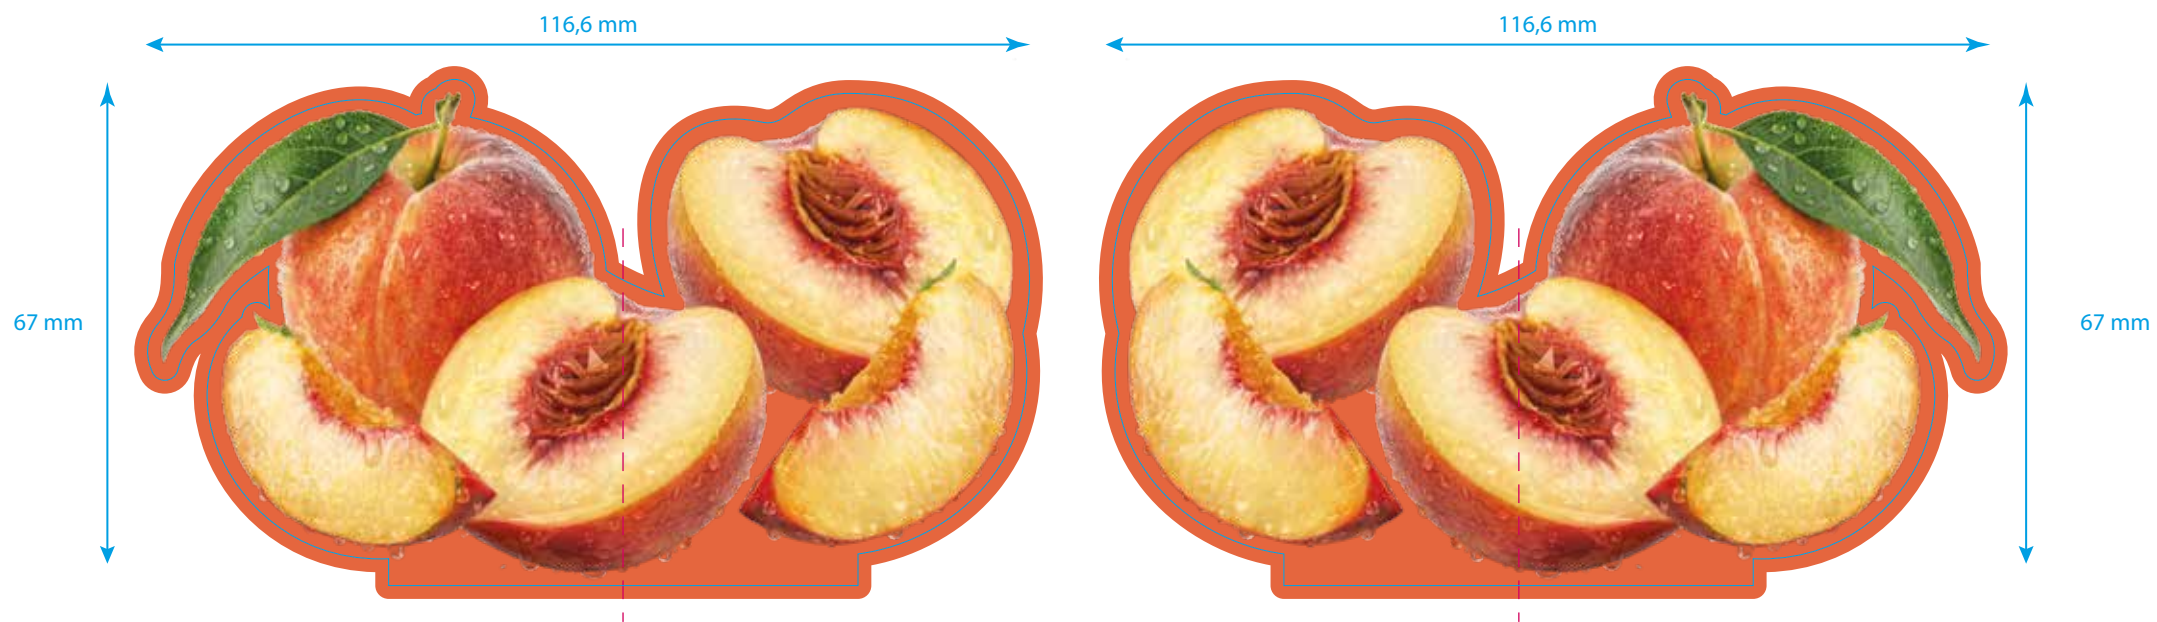

## SANTA HELENA

Insumo Collarín  
Formato  
codigo P0001134

**Medidas (base x altura):** 116,6 x 67 mm.

**Sustrato (papel):** Couché 300 grs.

**Barniz:** Acuoso de protección

**Terminación:** Troquelado, plisado

**Colores:**

CMYK

— Corte

- - - - Plisado

**Recursos:**

RESPONSABLE

**ANTONIA ZARZAR**  
azarzar@vspt.cl