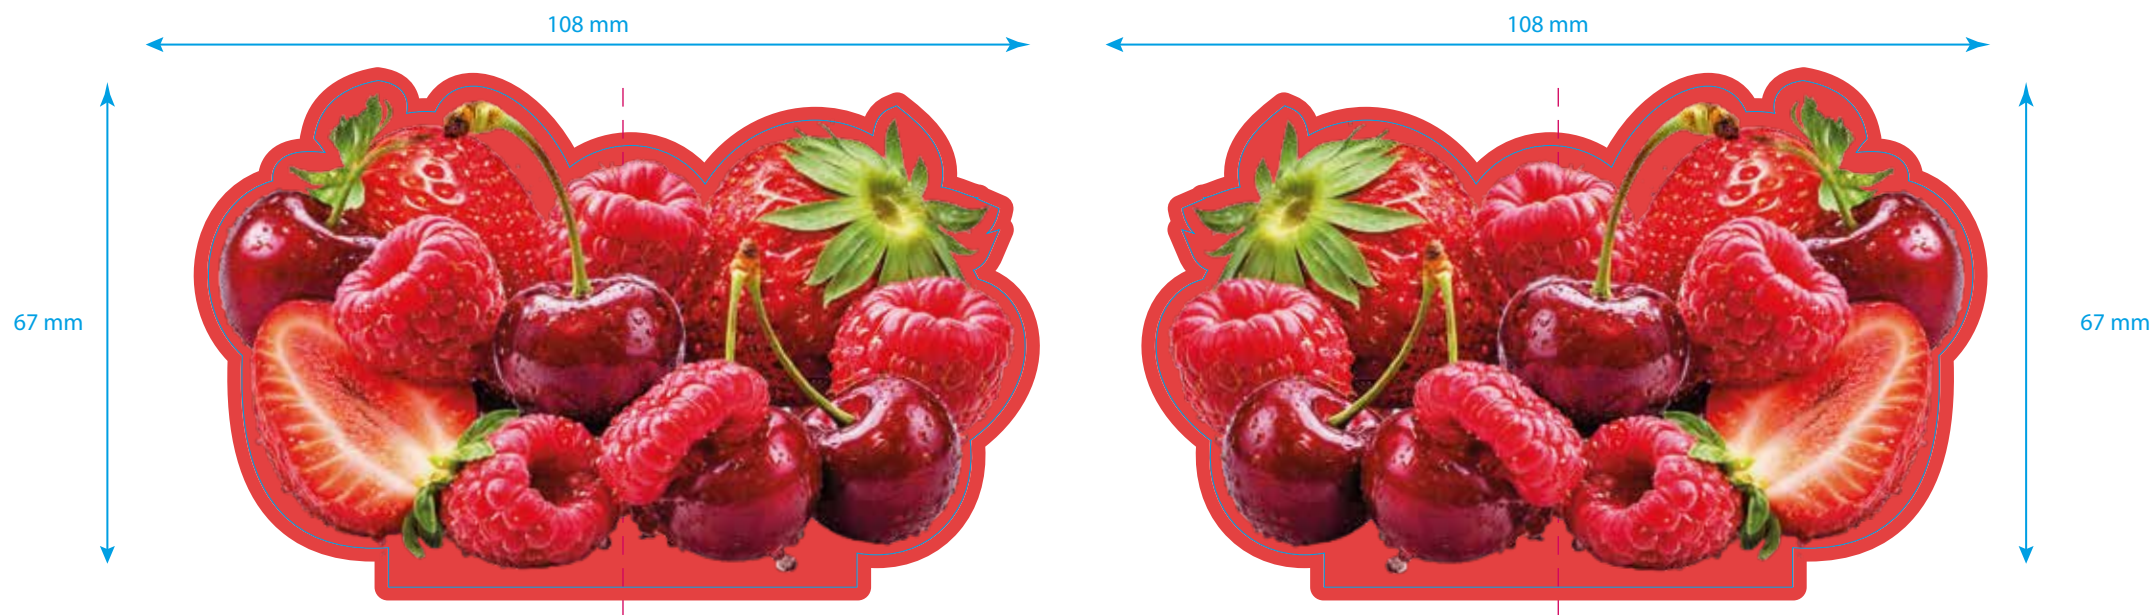

SH SELECCIÓN - COLLARÍN FRUTOS

SANTA HELENA

Insumo Collarín
Formato
codigo P0001135

Medidas (base x altura): 108 x 67 mm.

Sustrato (papel): Couché 300 grs.

Barniz: Acuoso de protección

Terminación: Troquelado, plisado

Colores:

CMYK

— Corte

--- Plisado

Recursos:

RESPONSABLE

ANTONIA ZARZAR
azarzar@vspt.cl