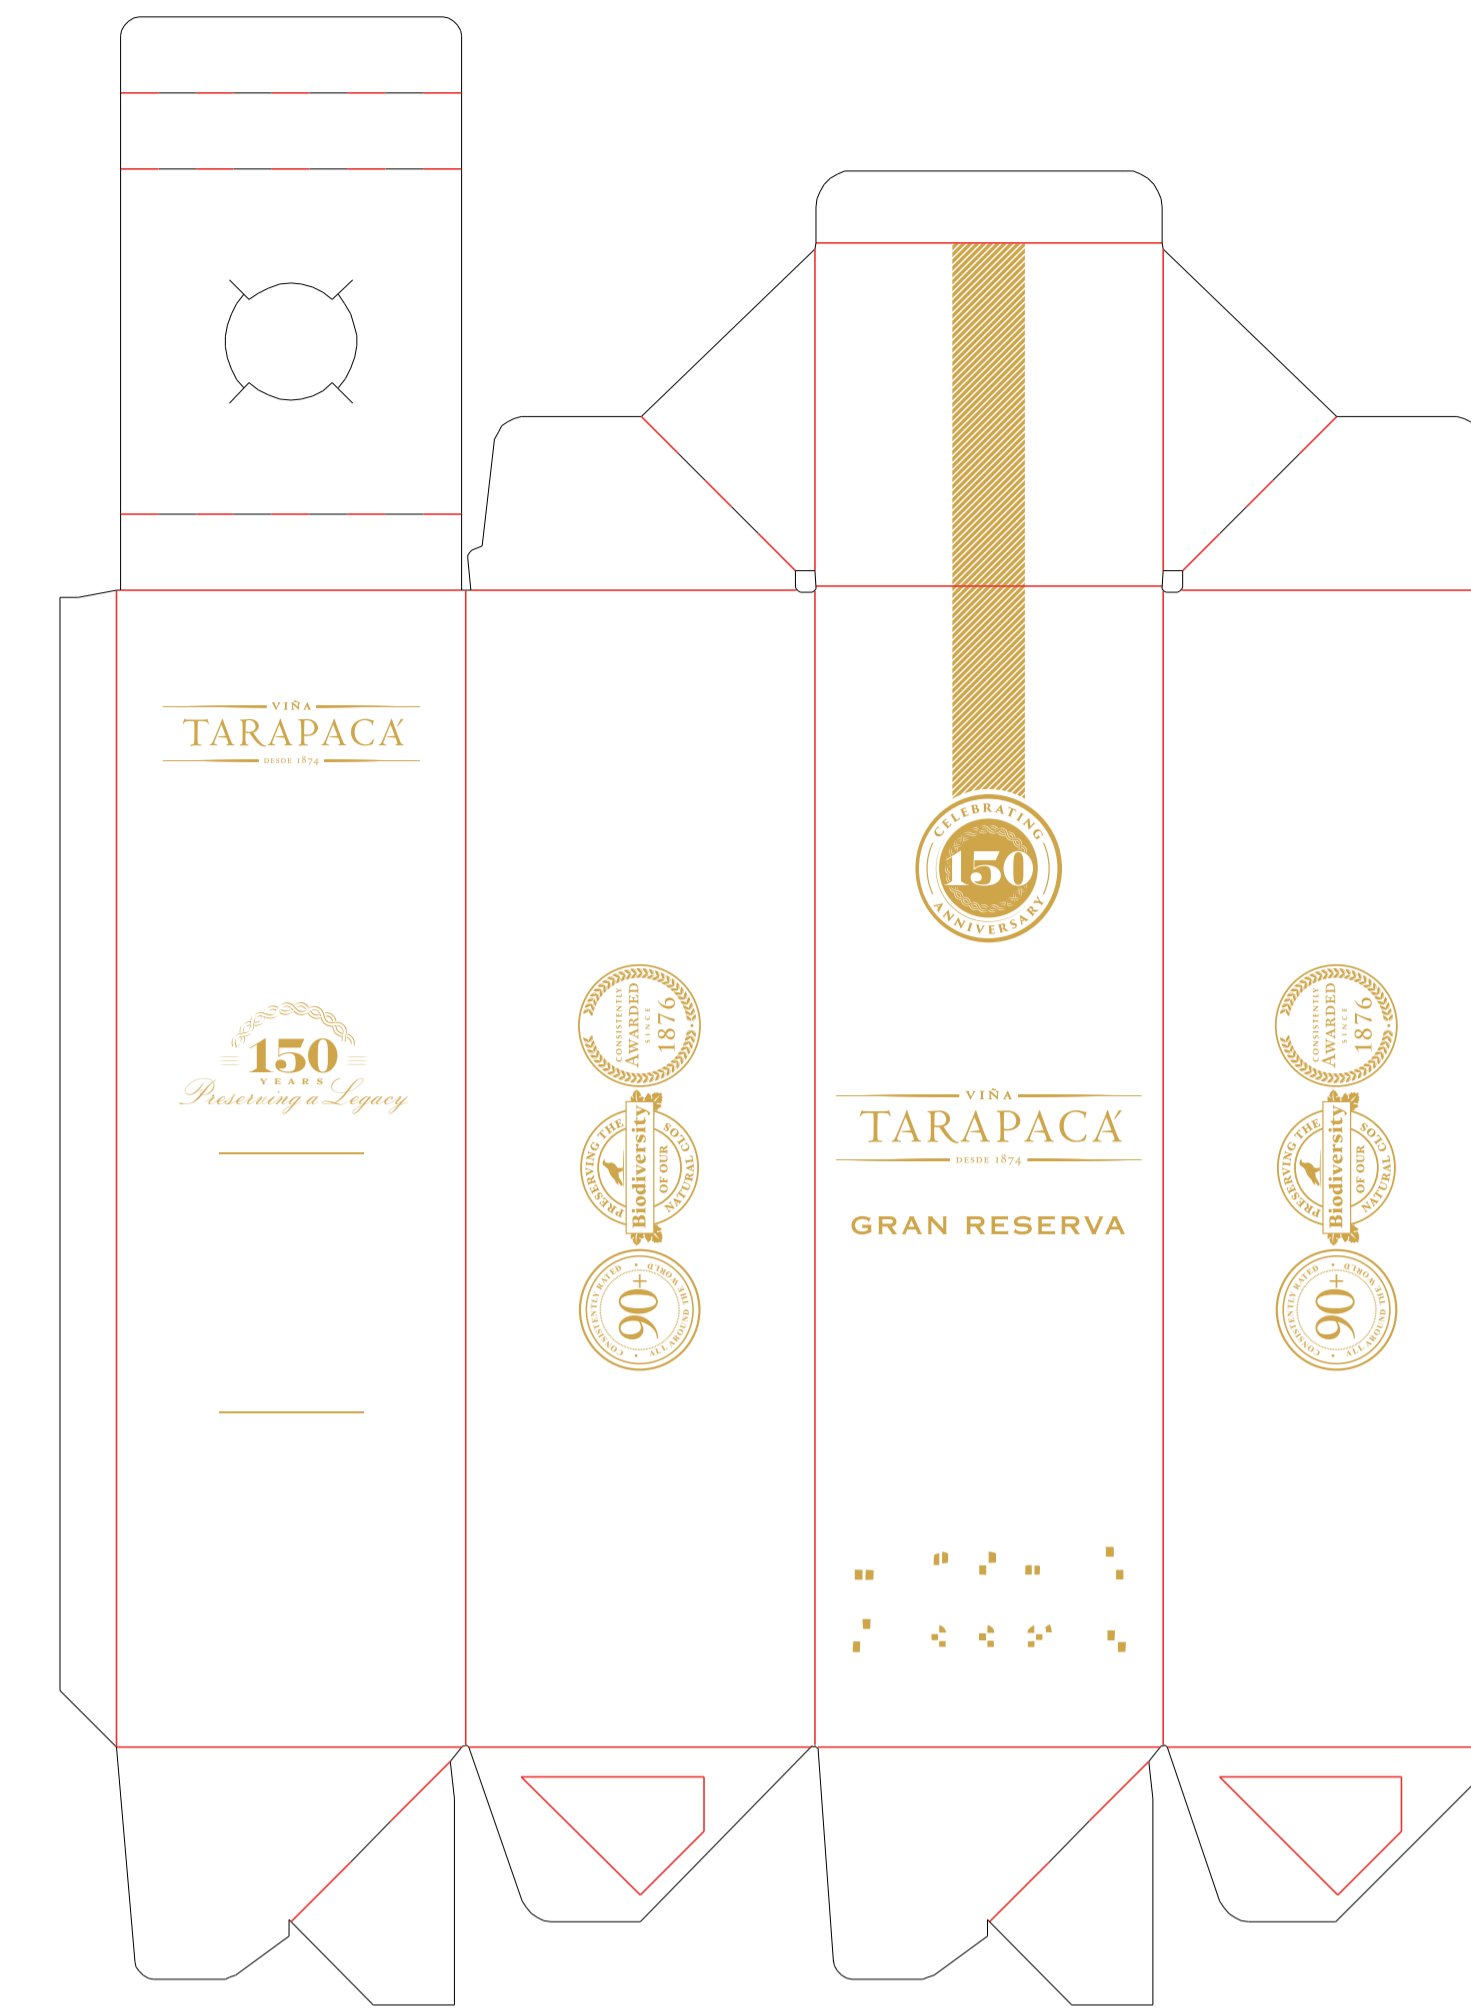

Color

Aplicaciones

Pantone Black C

Pantone 433 U

Folia Oro Kurz Luxor 28594

Barniz UV semibrillante

Barniz Mate Soft Touch

Metalizado dorado

Folia Oro Folia Oro Kurz Luxor 28594 (Escala 50%)

Barniz UV semibrillante (Escala 50%)

Dorado metalizado

Barniz Mate (Escala 50%)

Recubrimiento dorado metalizado (Escala 50%)