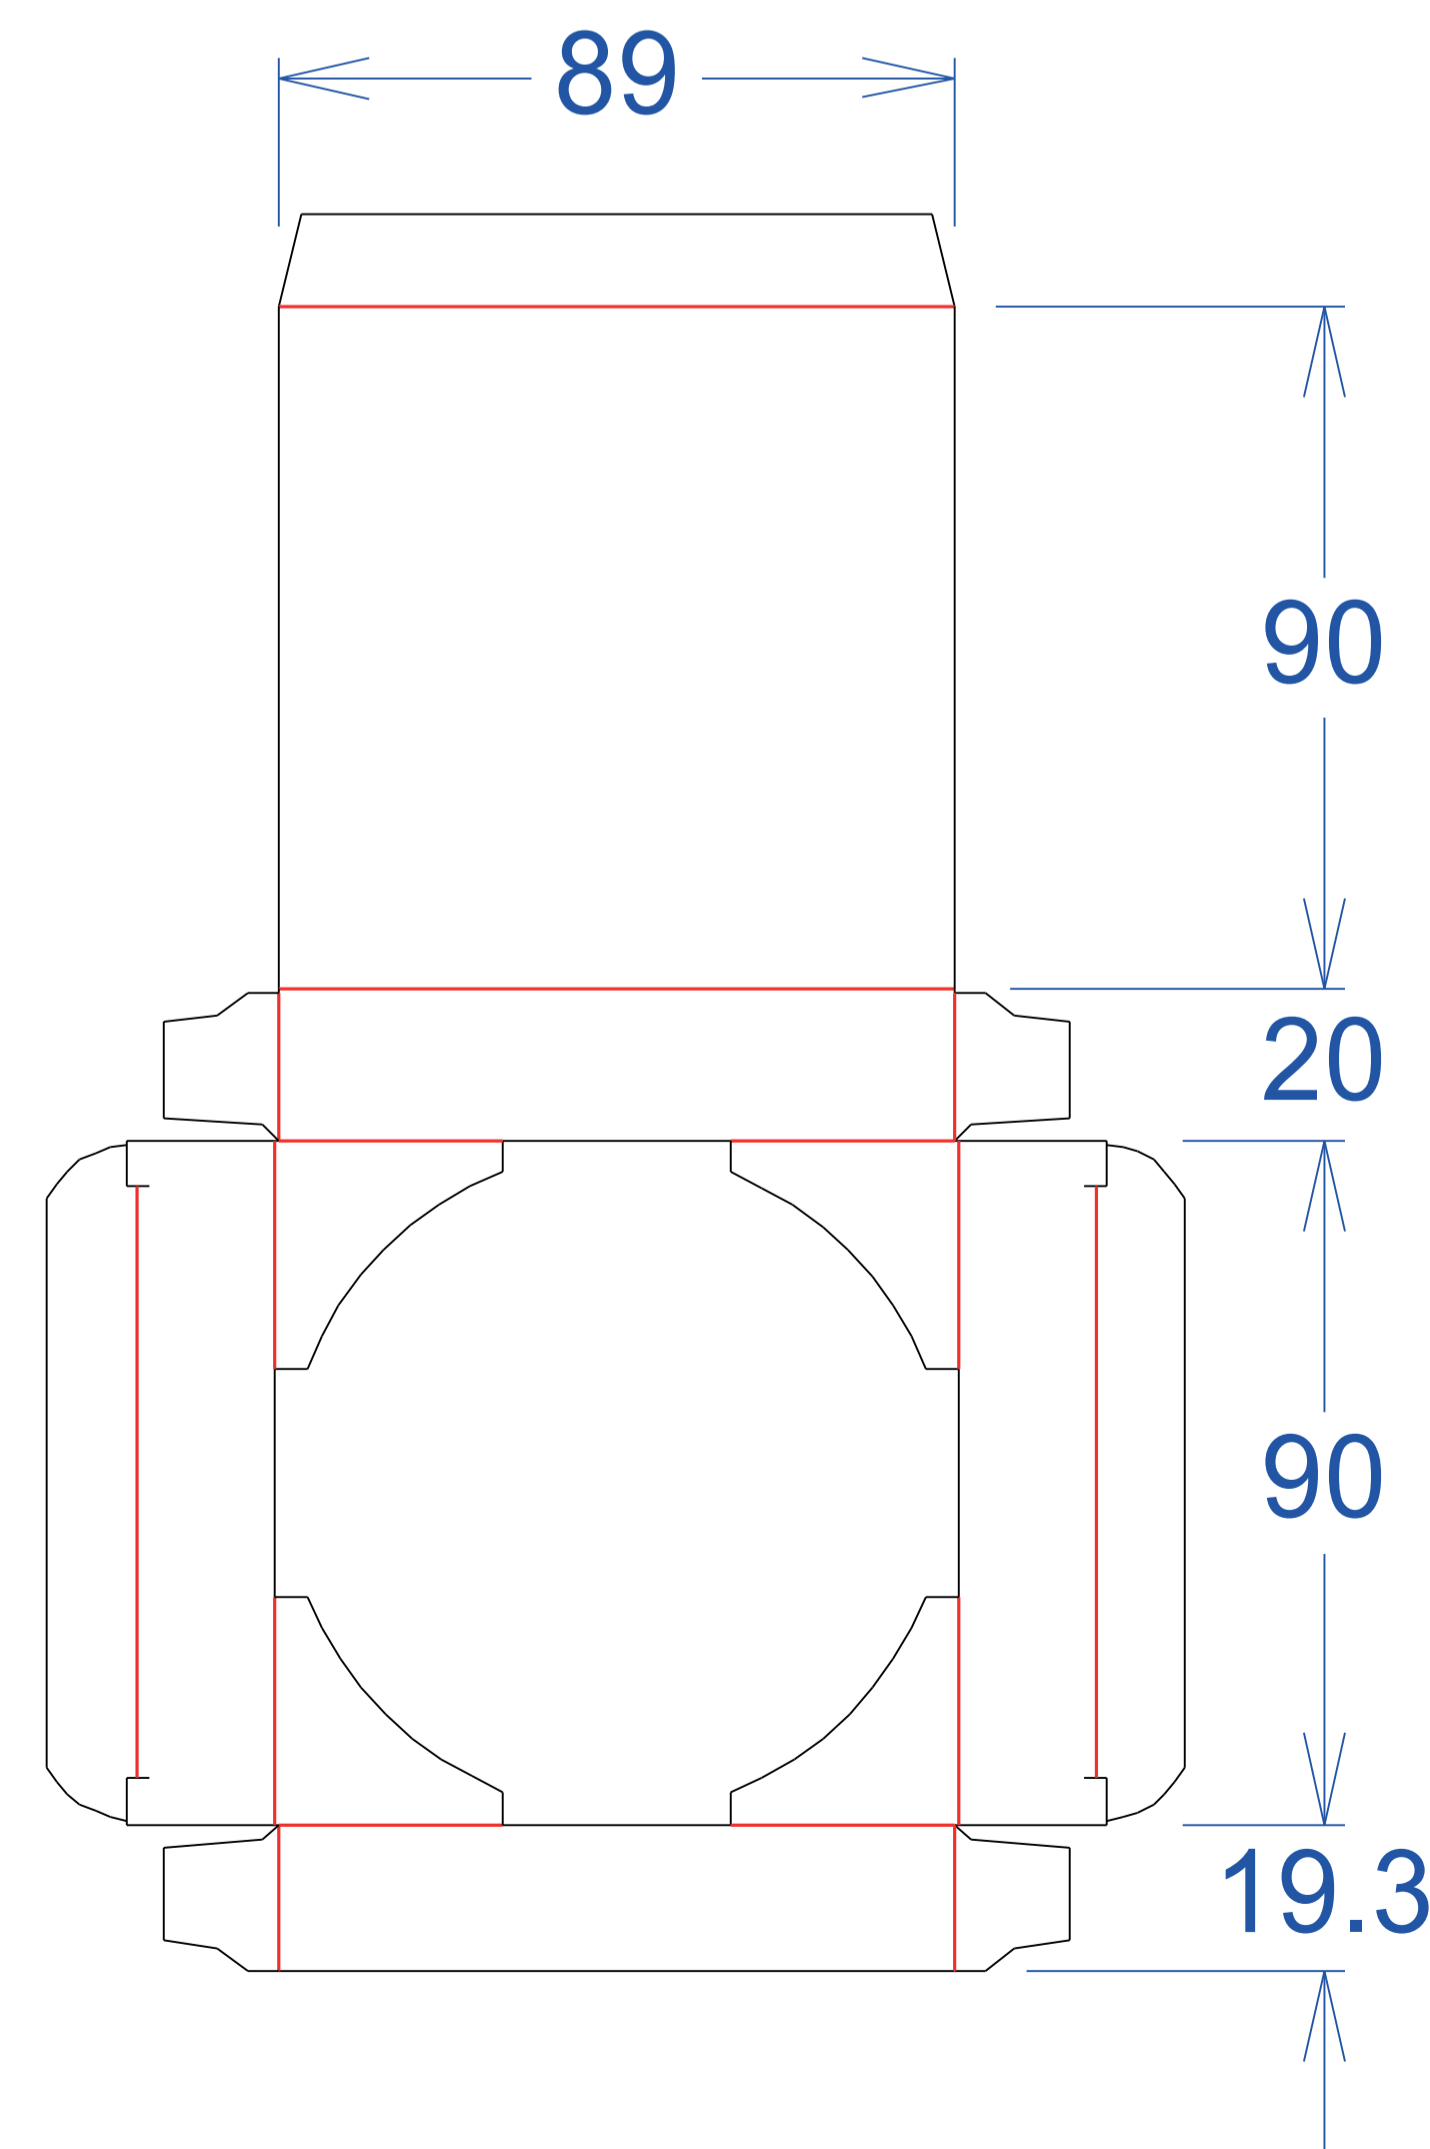

Folia Oro Folia Oro Kurz Luxor 28594 (Escala 50%)

Barniz UV semibrillante (Escala 50%)

Dorado metalizado

Barniz Mate (Escala 50%)

Recubrimiento dorado metalizado (Escala 50%)