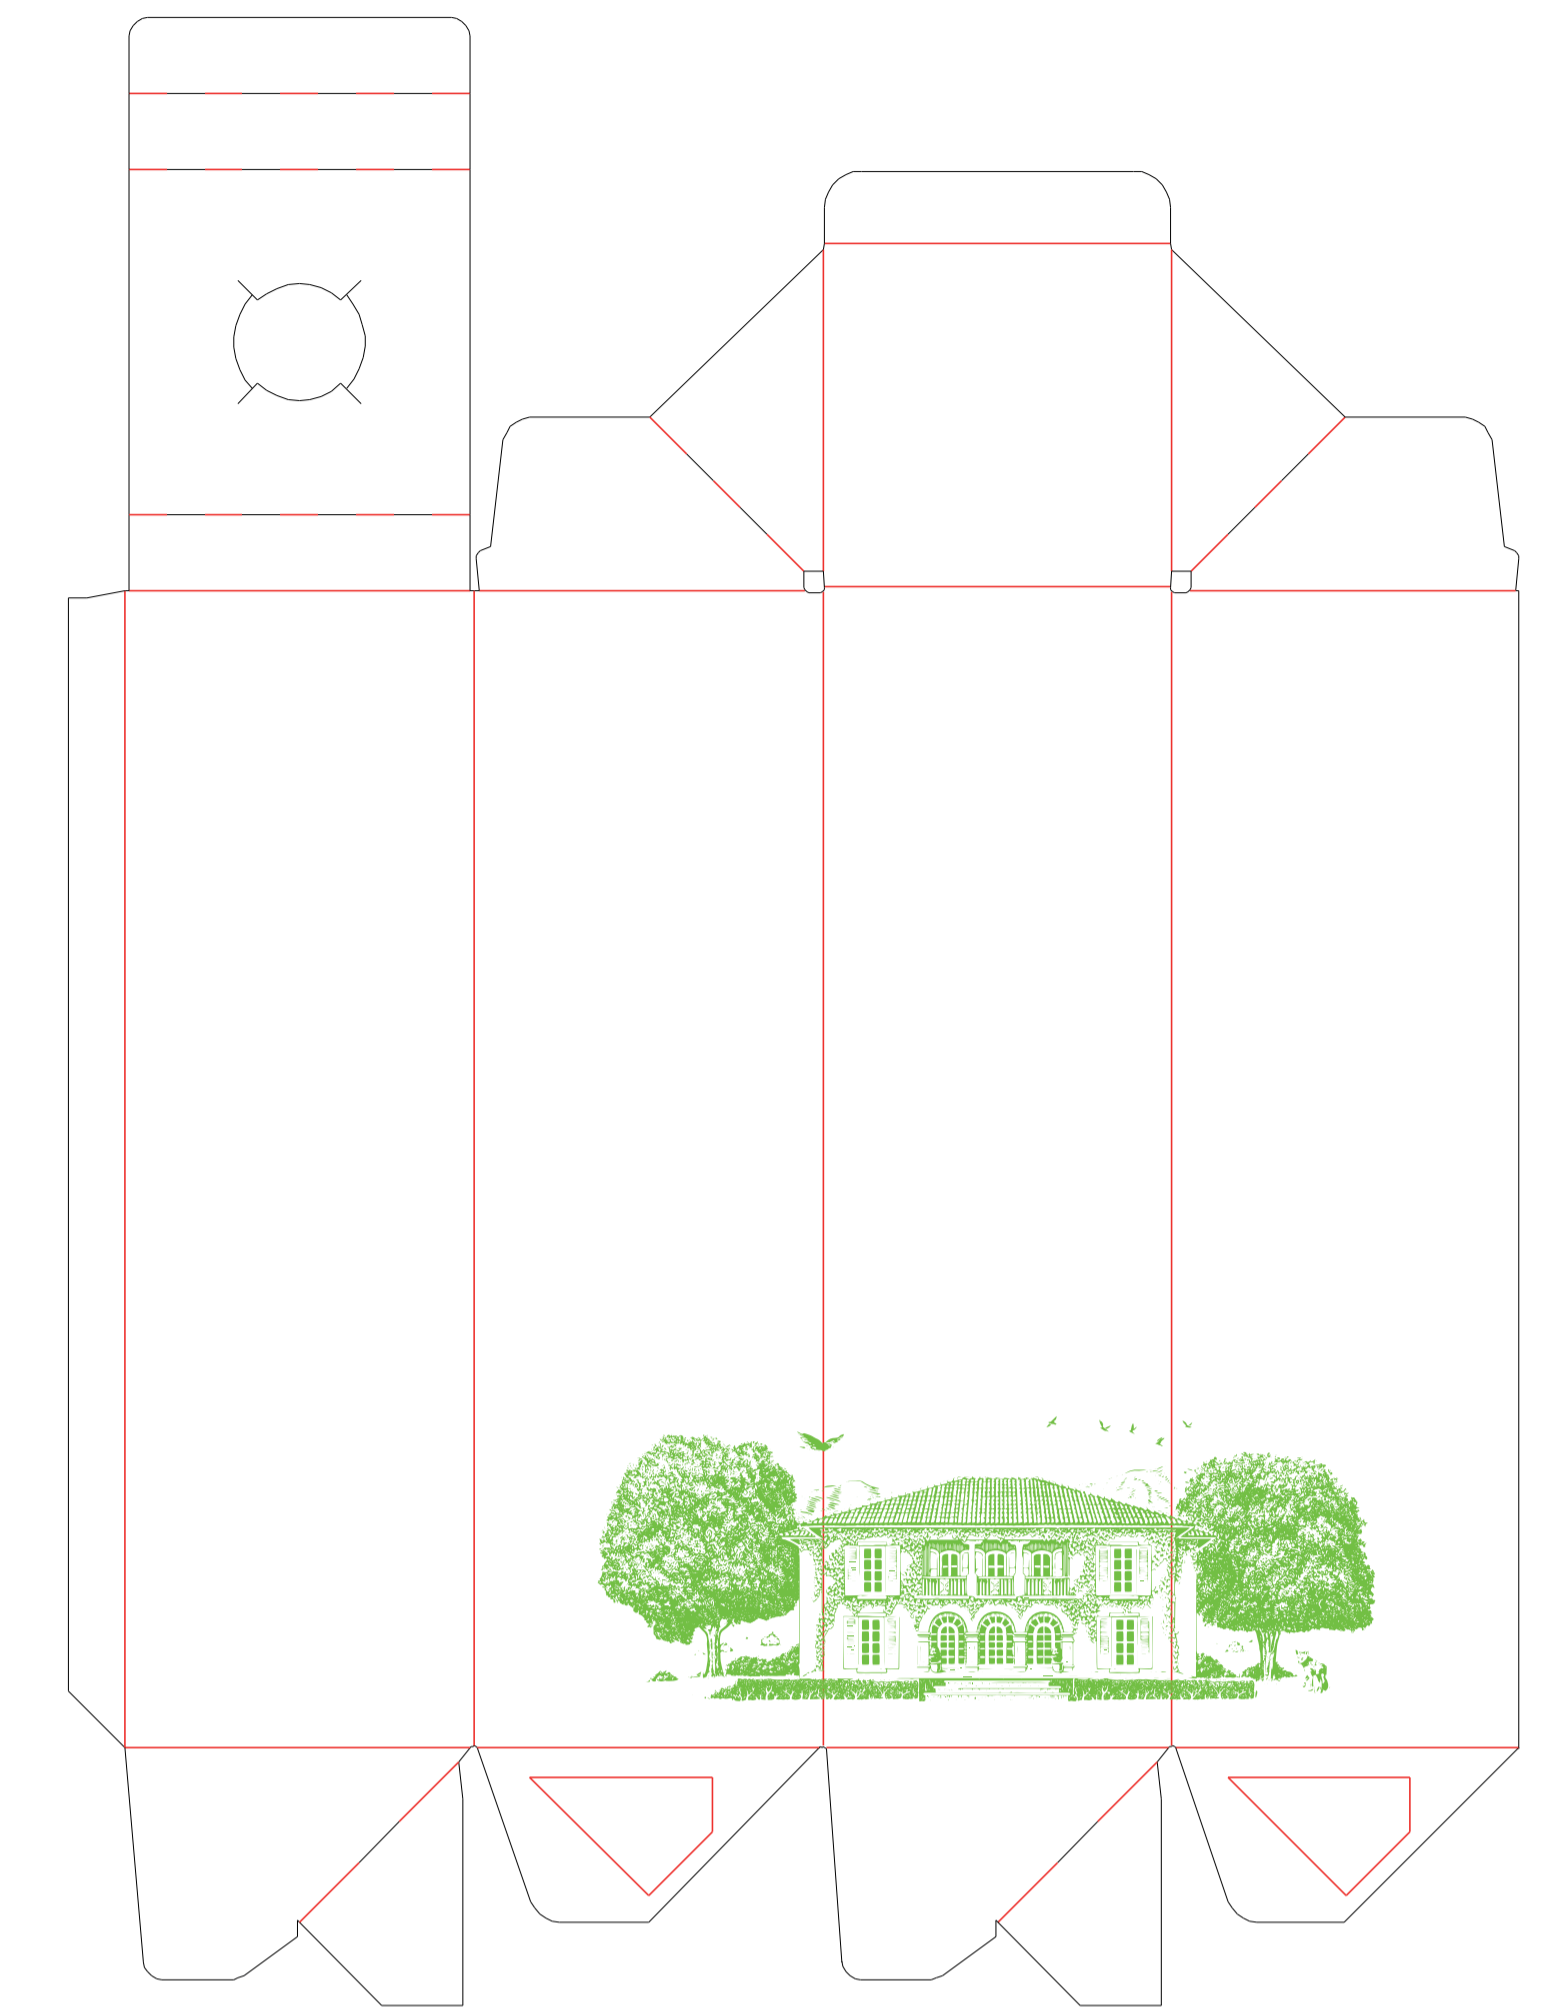

Folia Oro Folia Oro Kurz Luxor 28594 (Escala 50%)

Barniz UV semibrillante (Escala 50%)

Dorado metalizado

Barniz Mate (Escala 50%)

Recubrimiento dorado metalizado (Escala 50%)