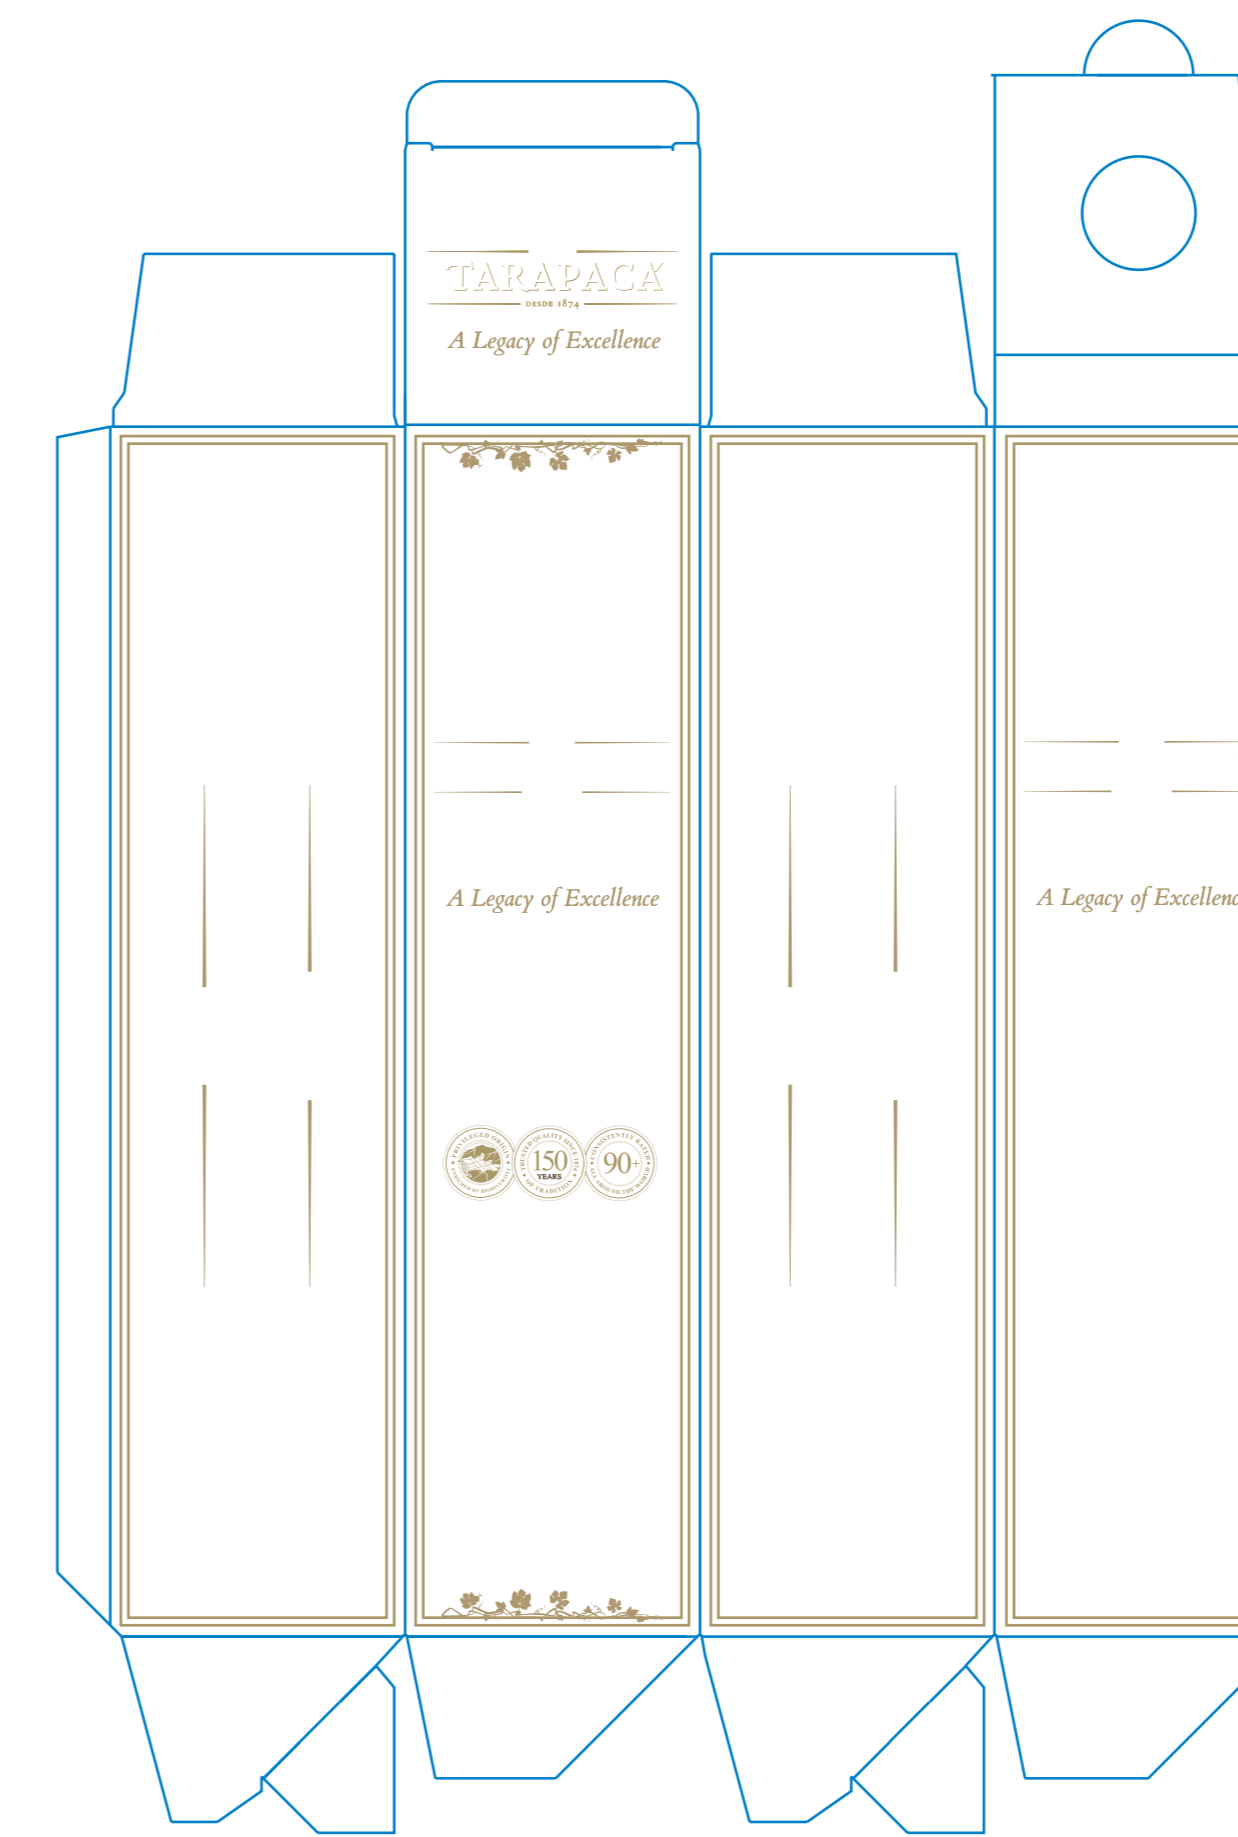

ESTUCHE TARAPACÁ RESERVA

TARAPACÁ
ESTUCHE
SINGLE PACK

Medidas (base x altura): 78 ancho x 320 alto mm.
Sustrato (papel): Cartulina Reverso blanco Maule 360 grs.

Colores:
Negro CMYK P 207 U

Recursos: DRIP OFF
Barniz Brillante
Barniz mate
Folia Oro Kurz 428

Folia Oro Kurz 428

Barniz brillante

Barniz Mate

RESPONSABLE

ALEJANDRO LEIVA
aleiva@vspt.cl