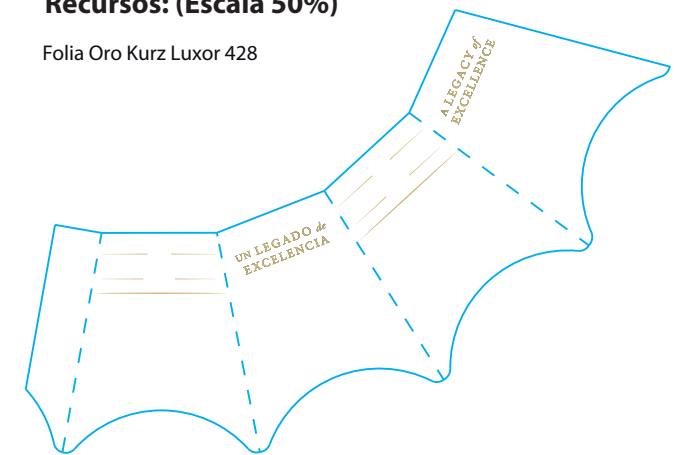

TARAPACÁ - Collarín Piramidal / ESP-ENG

TARAPACÁ

Insumo: Collarín
Formato: 750 ml.
Mercado: - - -

Medidas (base x altura): 133 mm x 59 mm

Sustrato (papel): Papel Couche

Barniz: UV Mate

Impresión/Pegado: Off set / Digital

Gramaje: 300 gr.

Colores:

Recursos:

Recursos: (Escala 50%)

Folia Oro Kurz Luxor 428

Barniz Brillante

*Eliminar líneas CYAN en la impresión, solo es referencia del troquel y plizado.

*Igualar color en base a referente.