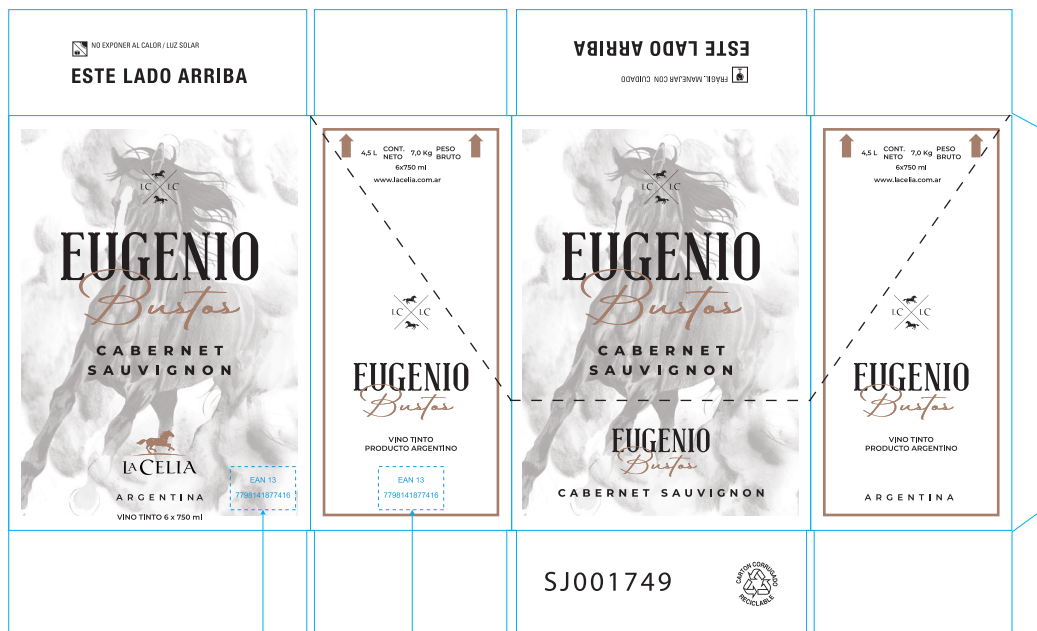

Diseño

Referencia

CODIGO DE BARRAS IMPRESIO EN PANTONE NEGRO

Cantidad de botellas

- 6
- 12

Medidas

Internas: L 220mm x A 147mm x H 301mm
Externas L 230mm x A 157mm x H 311mm

Botella

- Bu. Cuyana
- Bu. Prestige
- Bu. 1500
- Bu. Cónica Baja
- Bu. Signo
- Bu. Coupage 375
- Bu. Cónica Alta
- Bu. Top
- Suyai

Material

CARTÓN GRAMAJE: **640** ONDA: **B** TRAZADOS: **Profundos** TAJADOS: **3 mm (pasantes)** TAJADOS DESPLAZADOS: **6 mm**
UNION: **Pegado interno** LINER EXTERIOR: **Blanco** ARMADO: **Automática** FORMA DE PLEGADO: **El chapetón sale de la cara corta a la derecha.**

Tipo de Impresión

- Flexografía
- Offset

Colores

- Pantone Negro
- Pantone Negro (Caballos)
- Pantone 876 U
- _____