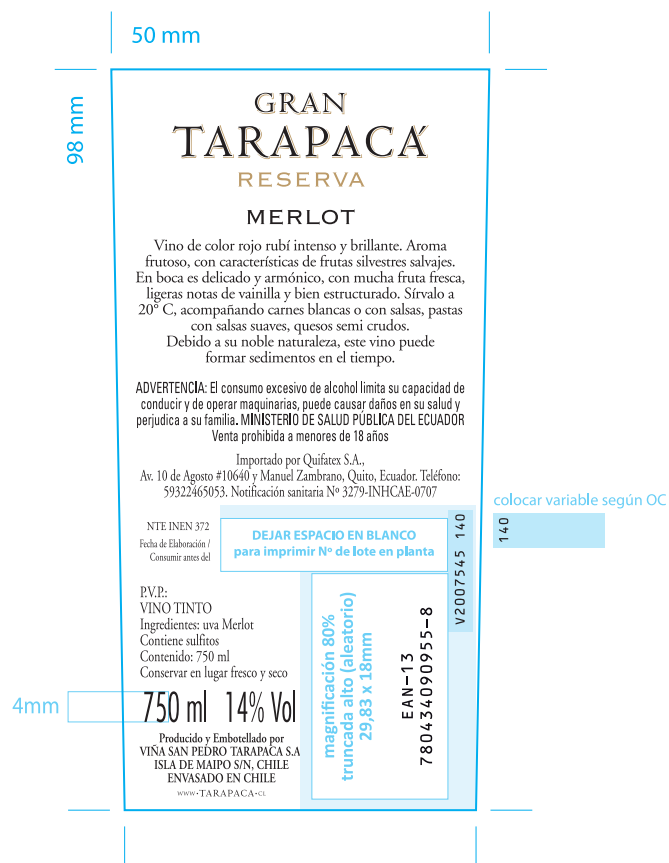

GRADO ALCOHÓLICO FIJO 14% Vol

Medidas (ancho x alto) 50 x 98 mm.
Papel Fasson Cuvee Sable
Barniz Acuoso Mate
Impresión y Pegado Indigo / Autoadhesivo

Colores  Negro  P 874 U