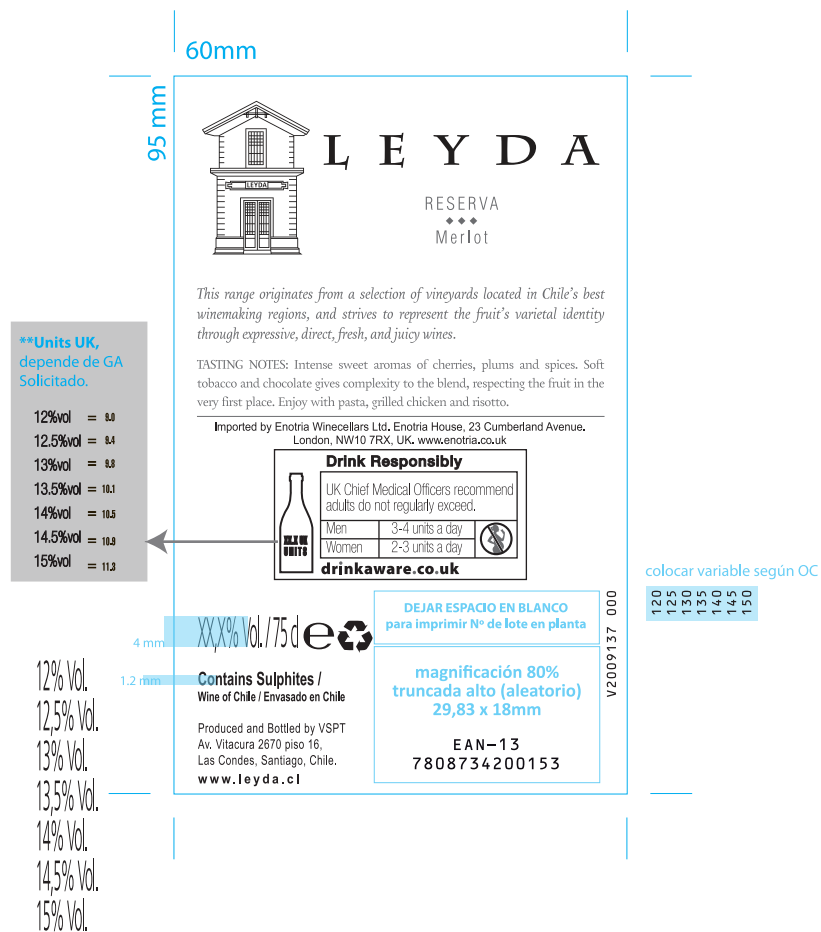

Zona / País UK  
 Importador Enotria

Código V2009137  
 Descripción CET-AA-LEYDA\_RE-IM2-ME-750-ENG-ENOTRI-V2  
 Línea Reserva  
 Formato 750

Fecha 29/01/18

Medidas (ancho x alto) 60 x 95 mm.  
 Papel Fasson Cuvee Lineal Blanco 90 gr/m<sup>2</sup>  
 Barniz Acuoso Mate  
 Impresión y Pegado Indigo / AA / A4

Colores    
 Negro 70% Negro