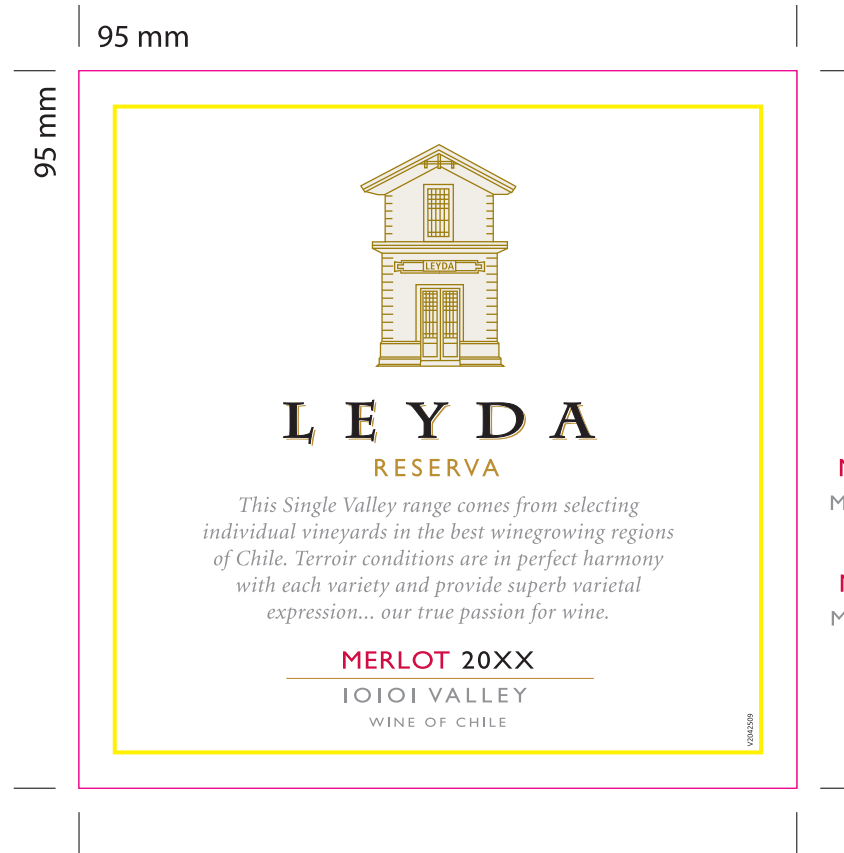

Relieve

Folia Transparente

Folia

MERLOT 2011
MAIPO VALLEY

MERLOT 2012
MAIPO VALLEY

Medidas: 95x95 mm

Barniz: Mate

Papel: Cuvée Martelé lineal blanco 90 gms.

Sist. de Imp: Rollo Salida 4

Colores

Terminaciones: