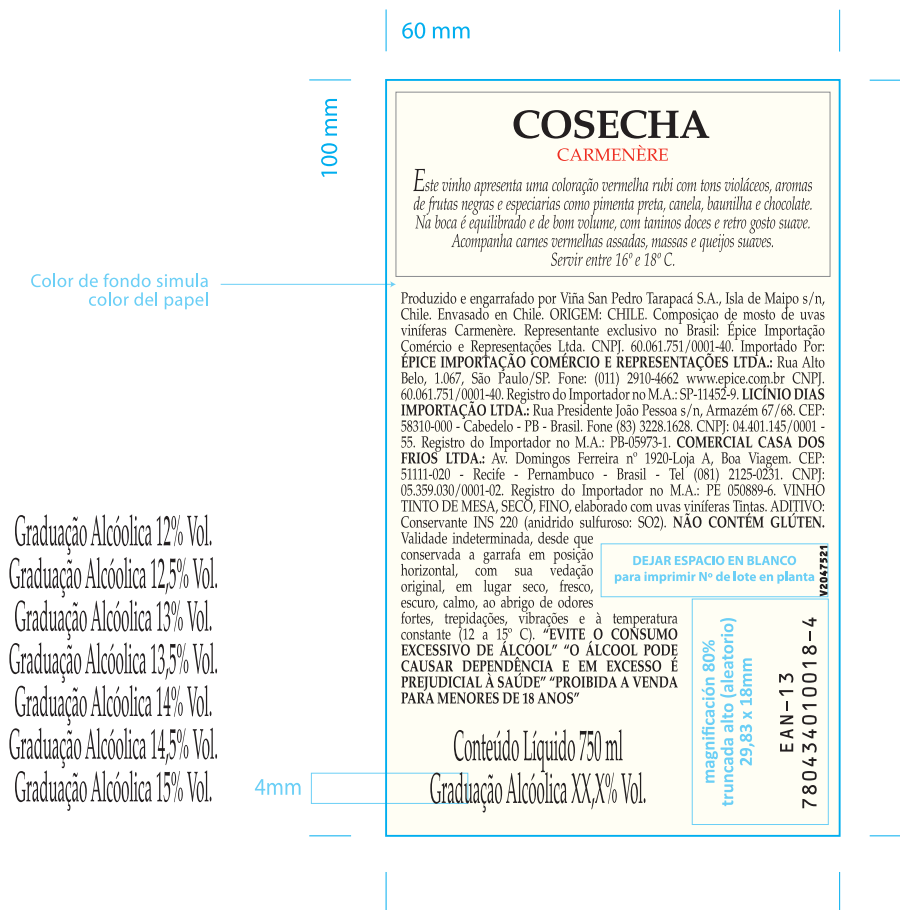

Clasificación: Seco

Medidas (ancho x alto) 100 x 60 mm.
Papel Martelé Marfil 90 gr/m²
Barniz Acuoso Mate
Impresión y Pegado Offset / Engomado

Colores

 Negro 100% reforzado

 Negro 55%

 P 485 U