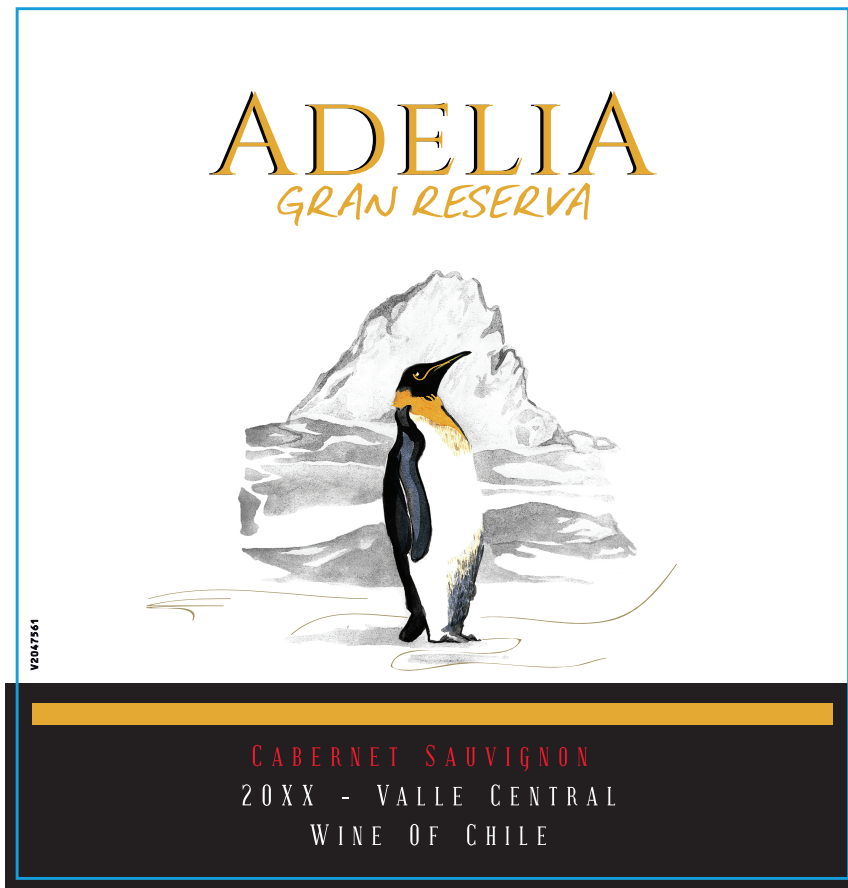

115 mm
 110 mm

Aplicación Folia Oro
 30%

Aplicación Relieve
 30%

2013 - VALLE CENTRAL
 2014 - VALLE CENTRAL
 2015 - VALLE CENTRAL

Medidas (ancho x alto) 110 x 115 mm.
 Papel Fasson Cuvee Martele Blanco
 Barniz Acuoso Mate
 Impresión y Pegado Flexo - Indigo Autoadhesivo