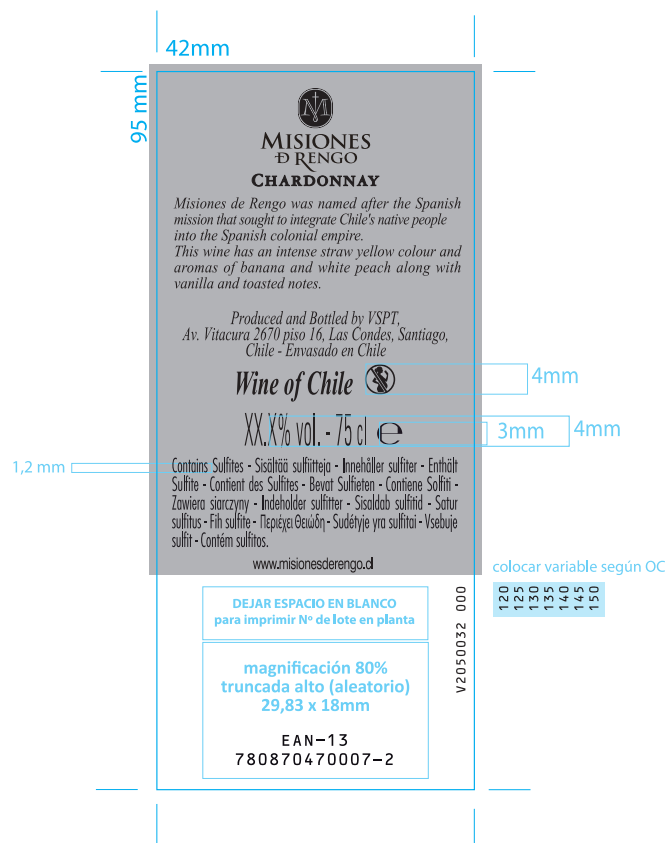

12% vol.
12.5% vol.
13% vol.
13.5% vol.
14% vol.
14.5% vol.
15% vol.

Medidas (ancho x alto) 42 x 95 mm.
Papel Cromolux 90gr/m²
Barniz Acuoso Brillante
Impresión y Pegado Offset / Engomado

Colores

 Negro
 Tinta Plata
Preparada
en imprenta