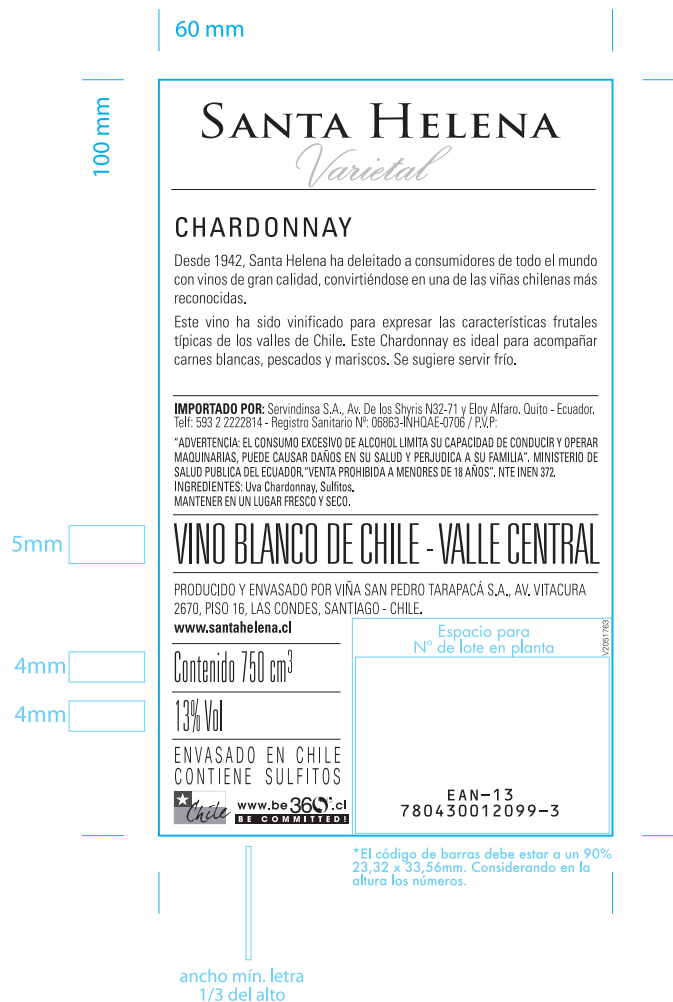

Zona / País Ecuador
Importador Servindisa

Código V2051763
Descripción CET-VARIETAL-IM3-CH-750-ECU-SERVIN-(°_FIJO)-(CCU)
Línea Varietal
Formato 750 cc

Fecha 16/06/14

GRADO ALCOHÓLICO FIJO 13% vol.

Medidas (ancho x alto) 60 x 100 mm.

Papel Cromolux

Barniz Acuoso Mate

Impresión y Pegado Offset / Engomado

Colores

P Black C

Recursos