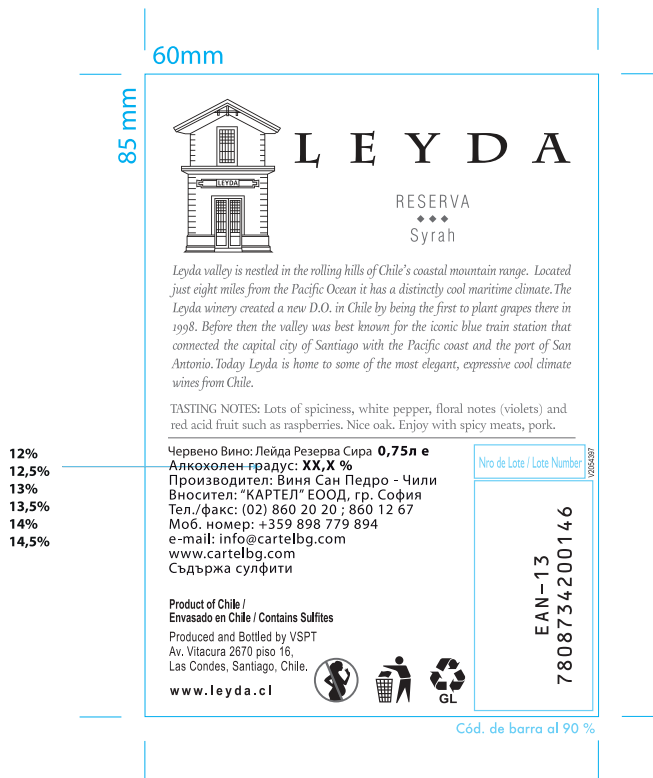

Zona / País Bulgaria
Importador Cartel

Código V2054397
Descripción CET-AA-LEYDA_RE-IM2-SY-750-BULG-CARTE-(CCU)
Línea Reserva
Formato 750

Fecha 02/09/14

Medidas (ancho x alto) 60 x 85 mm.

Papel Fasson Cuvee Lineal Blanco 90 gr/m²

Barniz Acuoso Mate

Impresión y Pegado Indigo / AA / A4

Colores

Negro

70% Negro