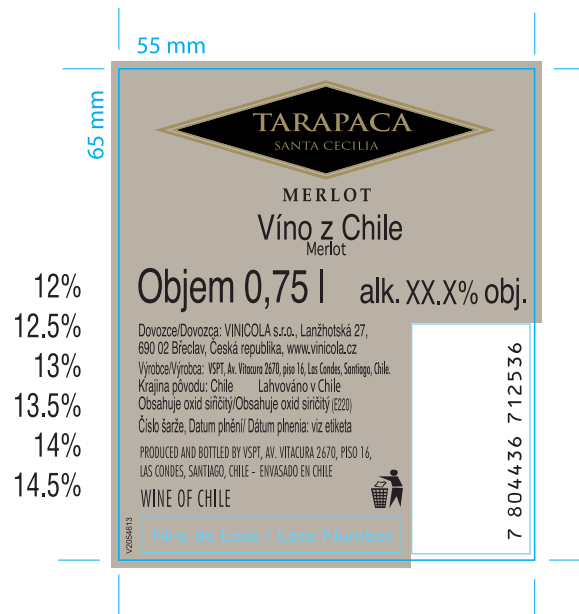

Vitivintecola del Maipo S.A.

Zona / País Rep. Checa  
Importador Vinicola

Código V2054613  
Descripción CET-AA-STA\_CECILI-ME-750-R-CHE-VINI-(CCU)-V1  
Línea Sta. Cecilia TP  
Formato 750

Fecha 18/11/14

Medidas (ancho x alto) 55 x 65 mm.

Papel WS Cast Gloss White gr/m<sup>2</sup>

Barniz Brillante

Impresión y Pegado AA / Xxxxxxx

Colores

Negro

P 871 C

P Warm Gray 6 C