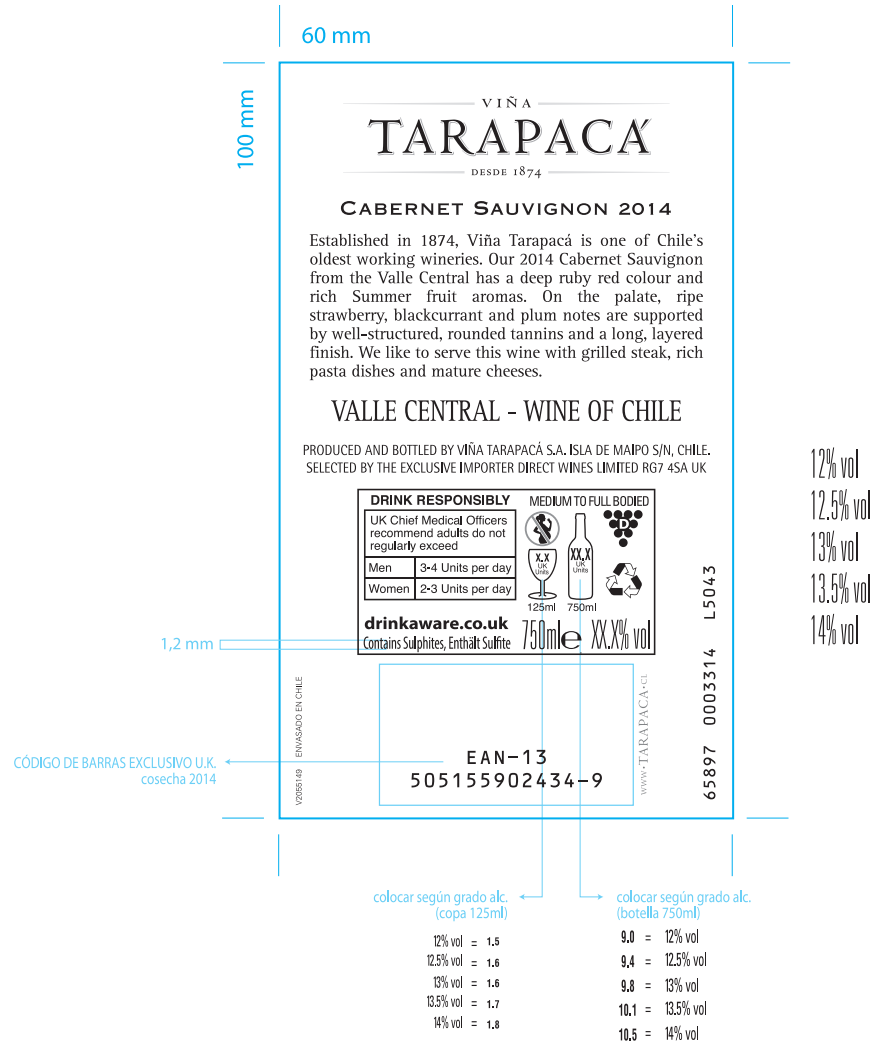

SOLO COSECHA 2014

Medidas (ancho x alto) 60 x 100 mm.
Papel Cromolux 900
Barniz Acuoso Mate
Impresión y Pegado Offset / Engomado

Colores 
Negro