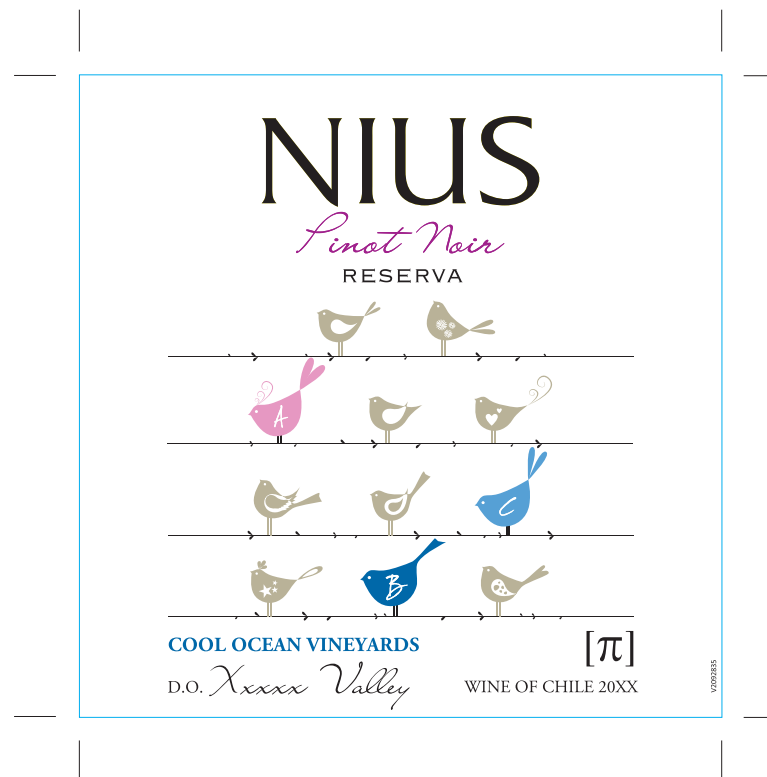

Relieve Serigráfico

Leyda Valley WINE OF CHILE 2010
Leyda Valley WINE OF CHILE 2011

Medidas: 85x85 mm
Barniz: Mate
Papel: Estate 8 / Cameo usa Cuvée Sable
Sist. de Imp: Rollo Salida 4

Colores

Negro

Troquel

P 248 U

P 673 U

P 2945 U

P 542 U

P 7536 U

Terminaciones:

Relieve
Serigráfico