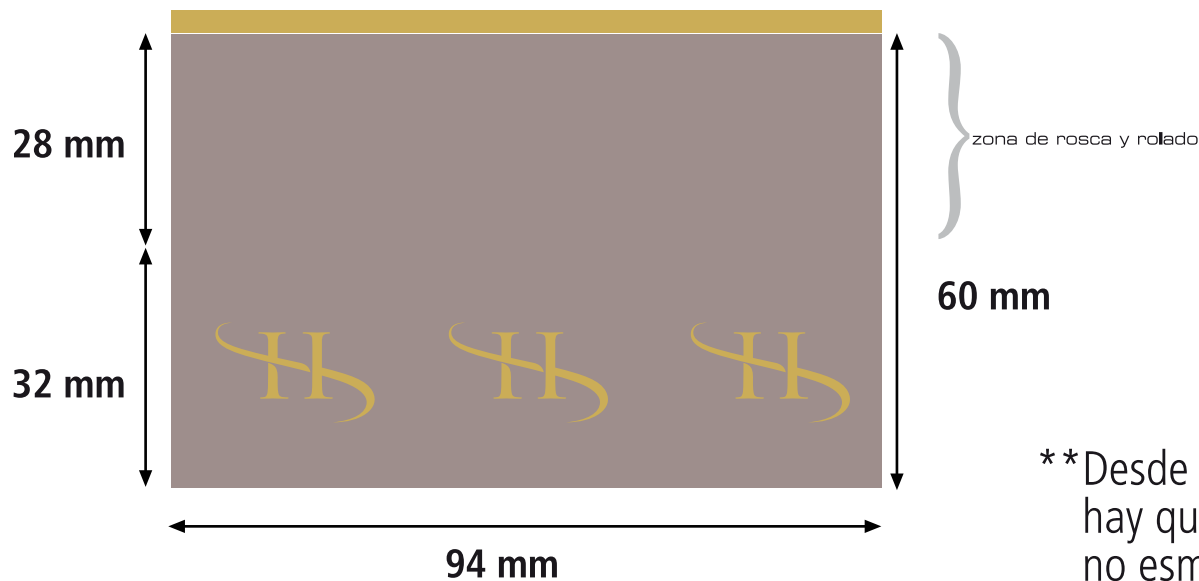

Marca: Reserva Santa Helena

Tipo: Screw Caps  
Genérica todas las cepas

Fecha: 07-07-08

Código: V2108837

\*\* Desde la segunda compra hay que usar tinta plata no esmalte.

Diámetro: 94 mm.  
Alto: 60 mm.  
Perímetro: xx mm.

Impresión: -----

Colores:  Pantone 8422 C  Oro