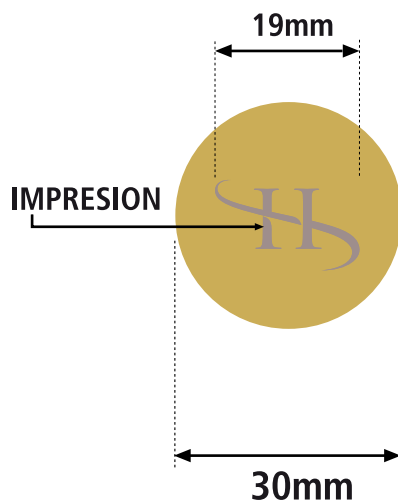

Marca: Reserva Santa Helena

Tipo: Screw Caps  
Genérica todas las cepas

Fecha: 07-07-08

Código: V2108837

\*\* Desde la segunda compra hay que usar tinta plata no esmalte.

Diámetro: 94 mm.  
Alto: 60 mm.  
Perímetro: xx mm.

Impresión: -----

Colores:  Pantone 8422 C  Oro