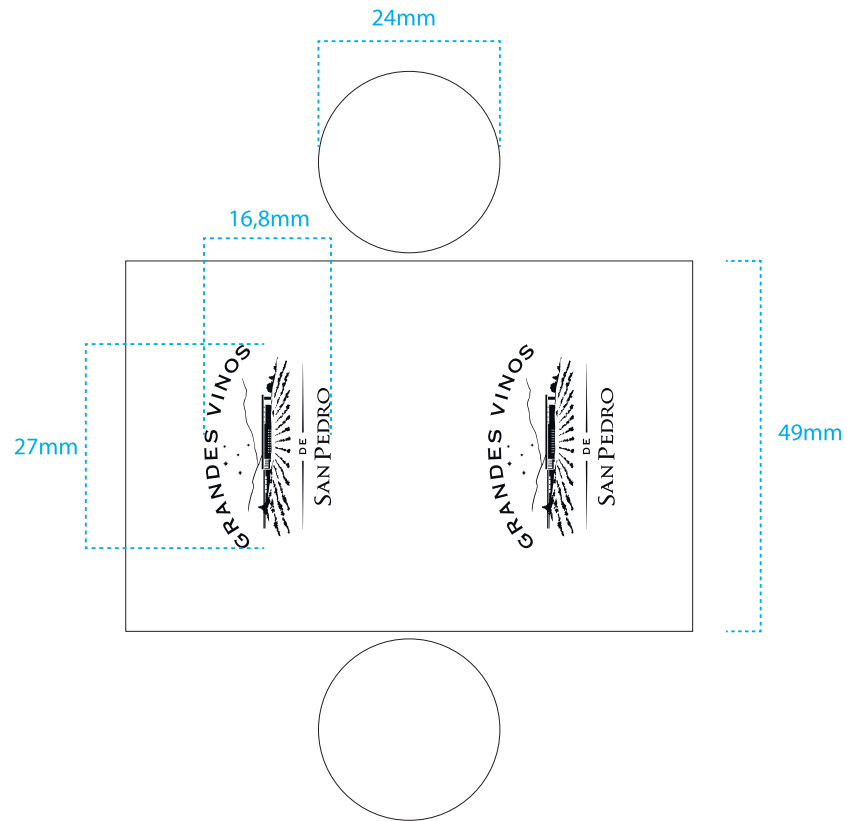

Código V2109643
Descripción CORCHO-NATURAL-49X25-MM-FLOR-ESPECIAL-CABO_DE_HORNOS-TOP
Línea Grandes Vinos
Formato 750

Fecha 27/01/16

Aplicación de Gráfica
30%

Medidas
Largo 49 mm
Diámetro 24 mm
Material / Tipo 100% Flor