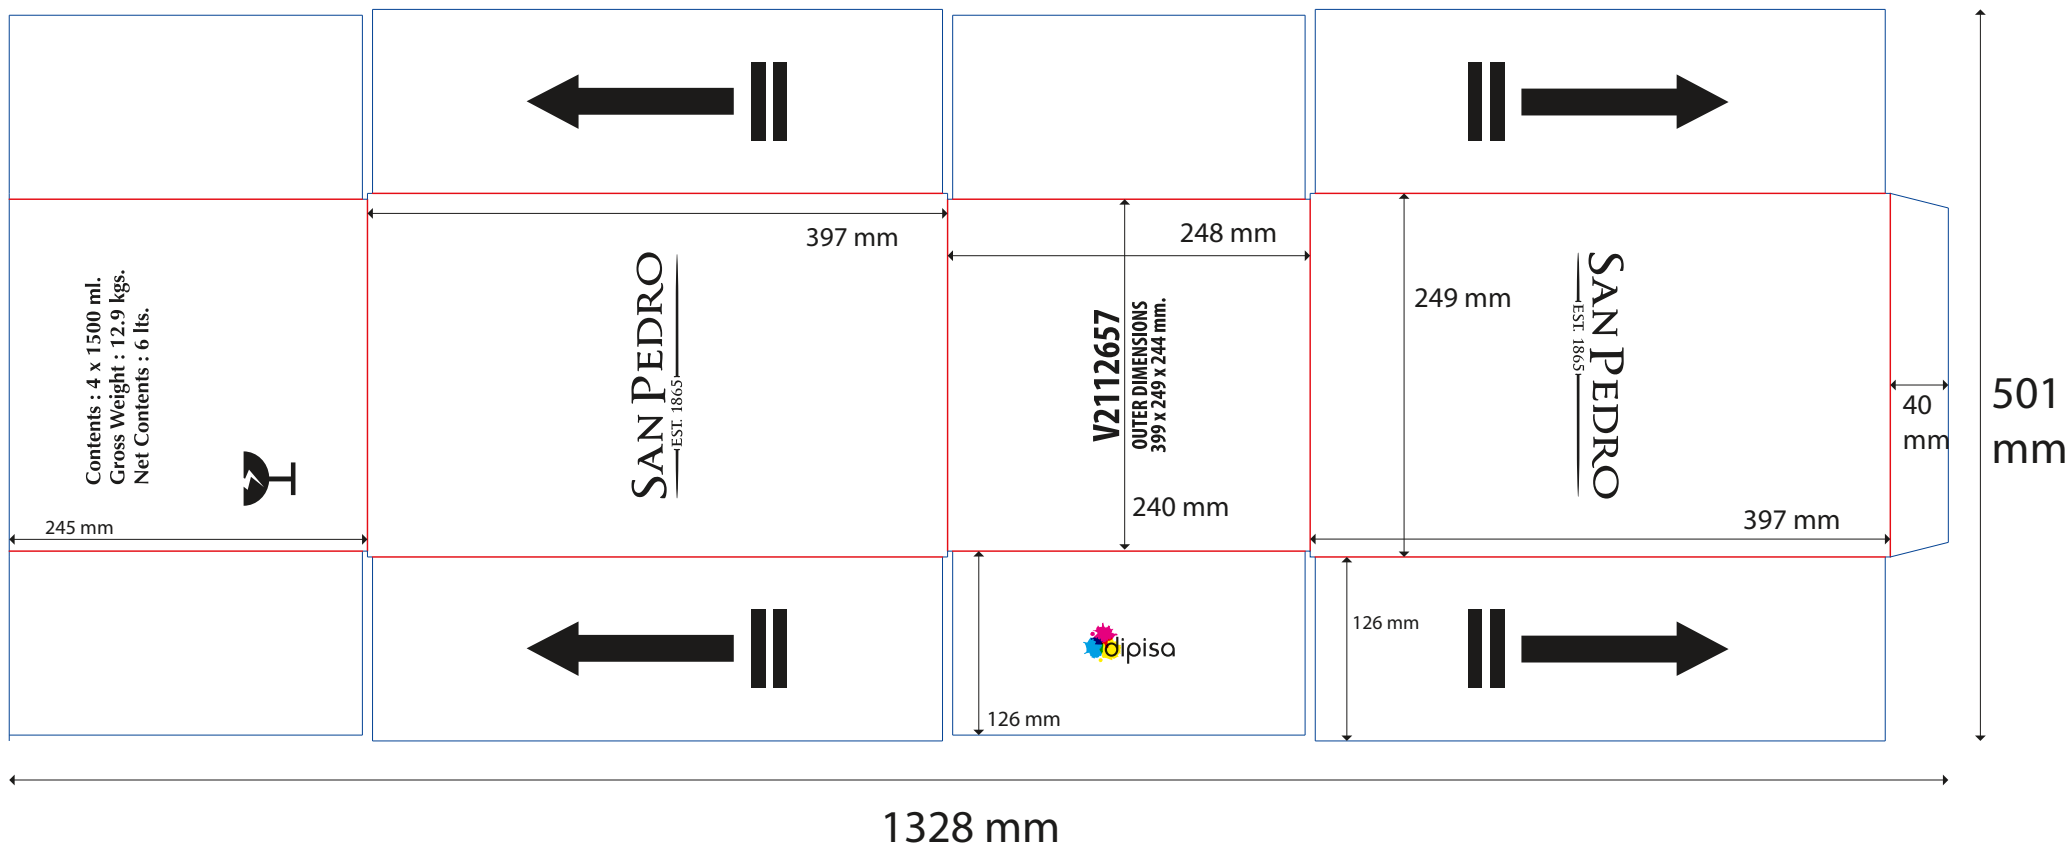

V2112657 CJA_CARTON-SIDERAL 4 X 1500

CLIENTE: SAN PEDRO - VSPT		CÓDIGO CLIENTE: V2112657		COLORES: NEGRO		MEDIDAS INTERNAS (mm): 395 X 245 X 240	
CARAS IMPRESAS: 3	2 MAYORES:	2 MENORES:	2 SUPERIORES:		INFERIORES:	MEDIDAS EXTERNAS (mm): 399 X 249 X 244	
ESTILO:	MATERIAL: Reciclado Normal 34C		ALETA: <input type="radio"/> IZQ. <input checked="" type="radio"/> DER.		FECHA ELABORACIÓN:		
CÓDIGO DE BARRAS N°:			PIE DE IMPRENTA: <input checked="" type="radio"/> SI <input type="radio"/> NO		CÓDIGO CAJA:		
Aprobado por:		Nombre:		Fecha:		Cód. anterior:	