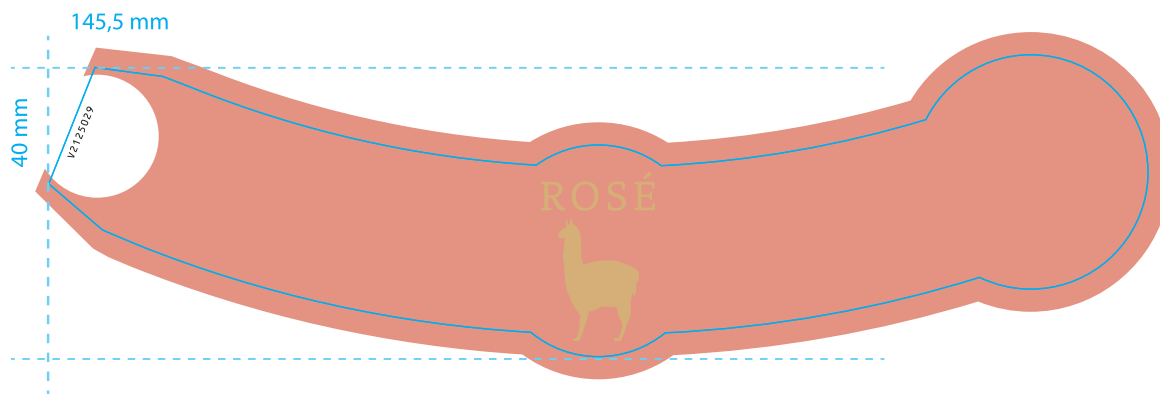

# Alpaca

Zona / País Japón  
Importador Asahi

Código V2125029  
Descripción GOLLETES-AA-ALPACA\_SPA-RO-750-JAP-ASAH  
Línea Alpaca  
Formato 750

Última modificación 08/08/22  
archivo

Fecha aprobación 06/02/24

Archivo preparado por / **Richard Gómez** (agomez@vspt.cl)

Folia

Reserva de Barniz

Distancia entre la base del rollo y la base de la etiqueta siempre debe ser de 2mm

2mm

Medidas (ancho x alto) 145,5 x 40 mm

Papel COATED 80 PREMIUM FSC SH9020

Respaldo PET 30

Barniz Acuosos Mate

Impresión y Pegado sistema impresión / Autoadhesivo

Sentido de salida AISA 3 (Molina) / AISA 4 (Isla de Maipo)

Diámetro rollo 350mm +/- 10mm (aplicando redondeo de cantidades)

Paso etiquetas/contras entre 3 y 4,5 mm

Colores

P.6024 C

Negro

Recursos

Folia Oro  
AMT 333