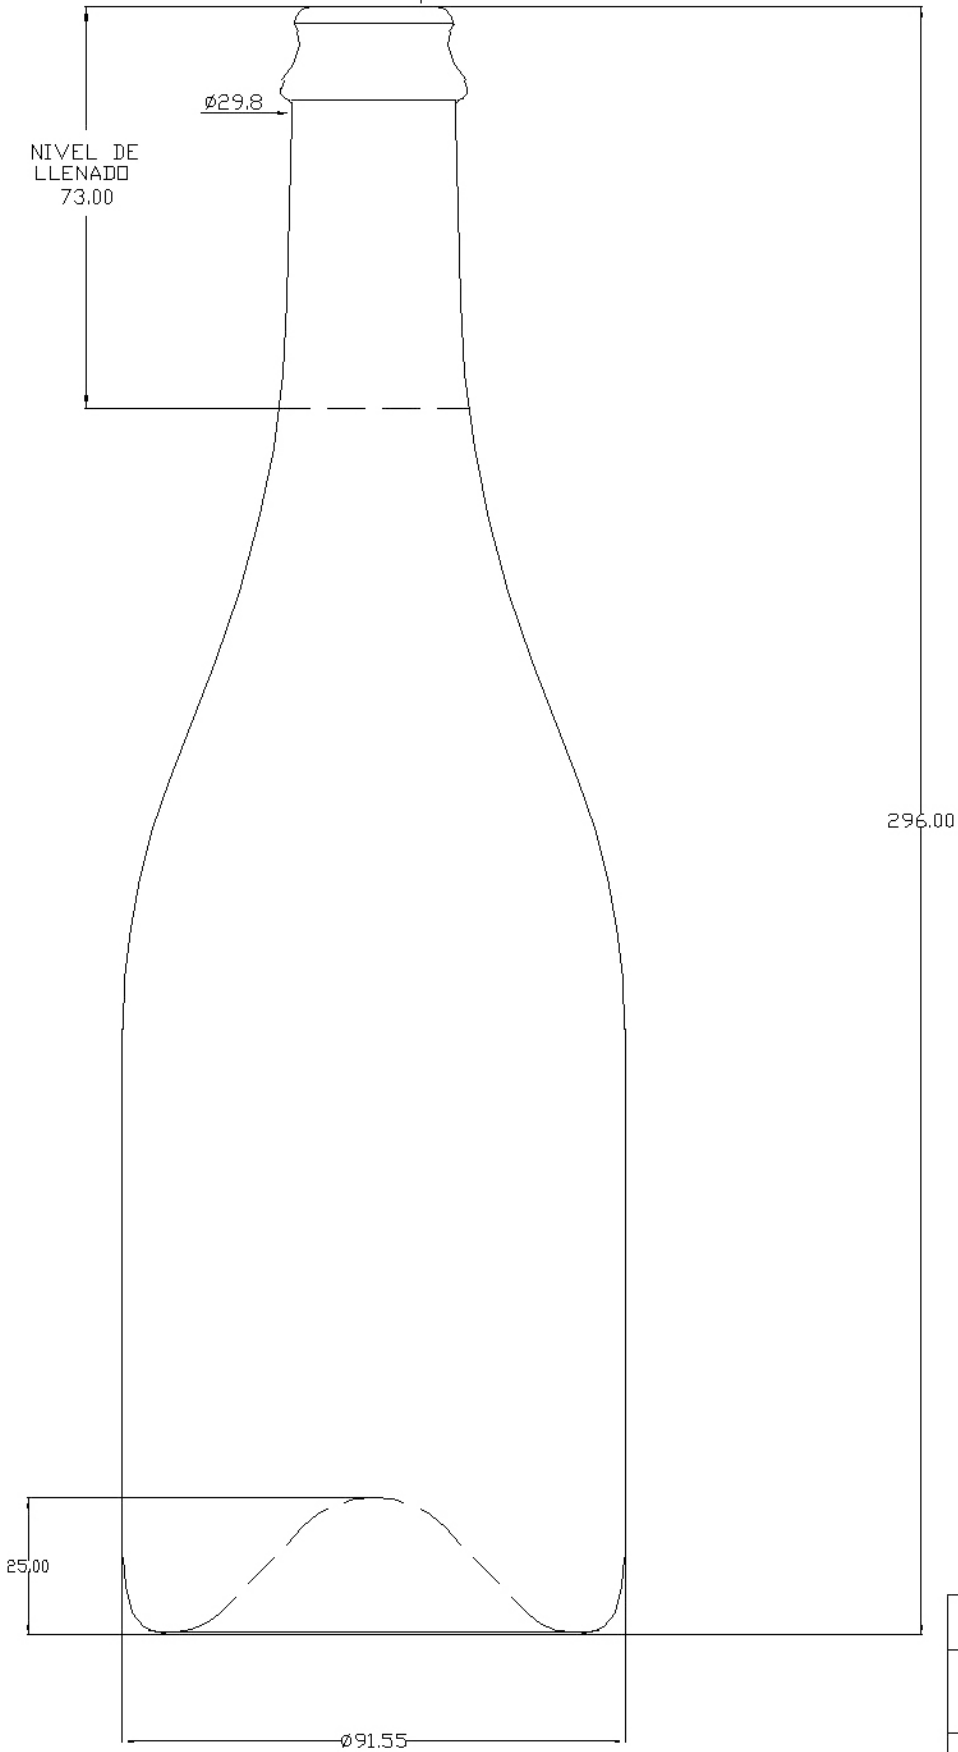

BOCA CORONA CHAMPAÑA DISEÑO 1983

<b>CRISTALCHILE</b>	
<b>CHAMPAÑA 750 AMERICANA</b>	
C.UTIL 750cc	COD. 1270 300