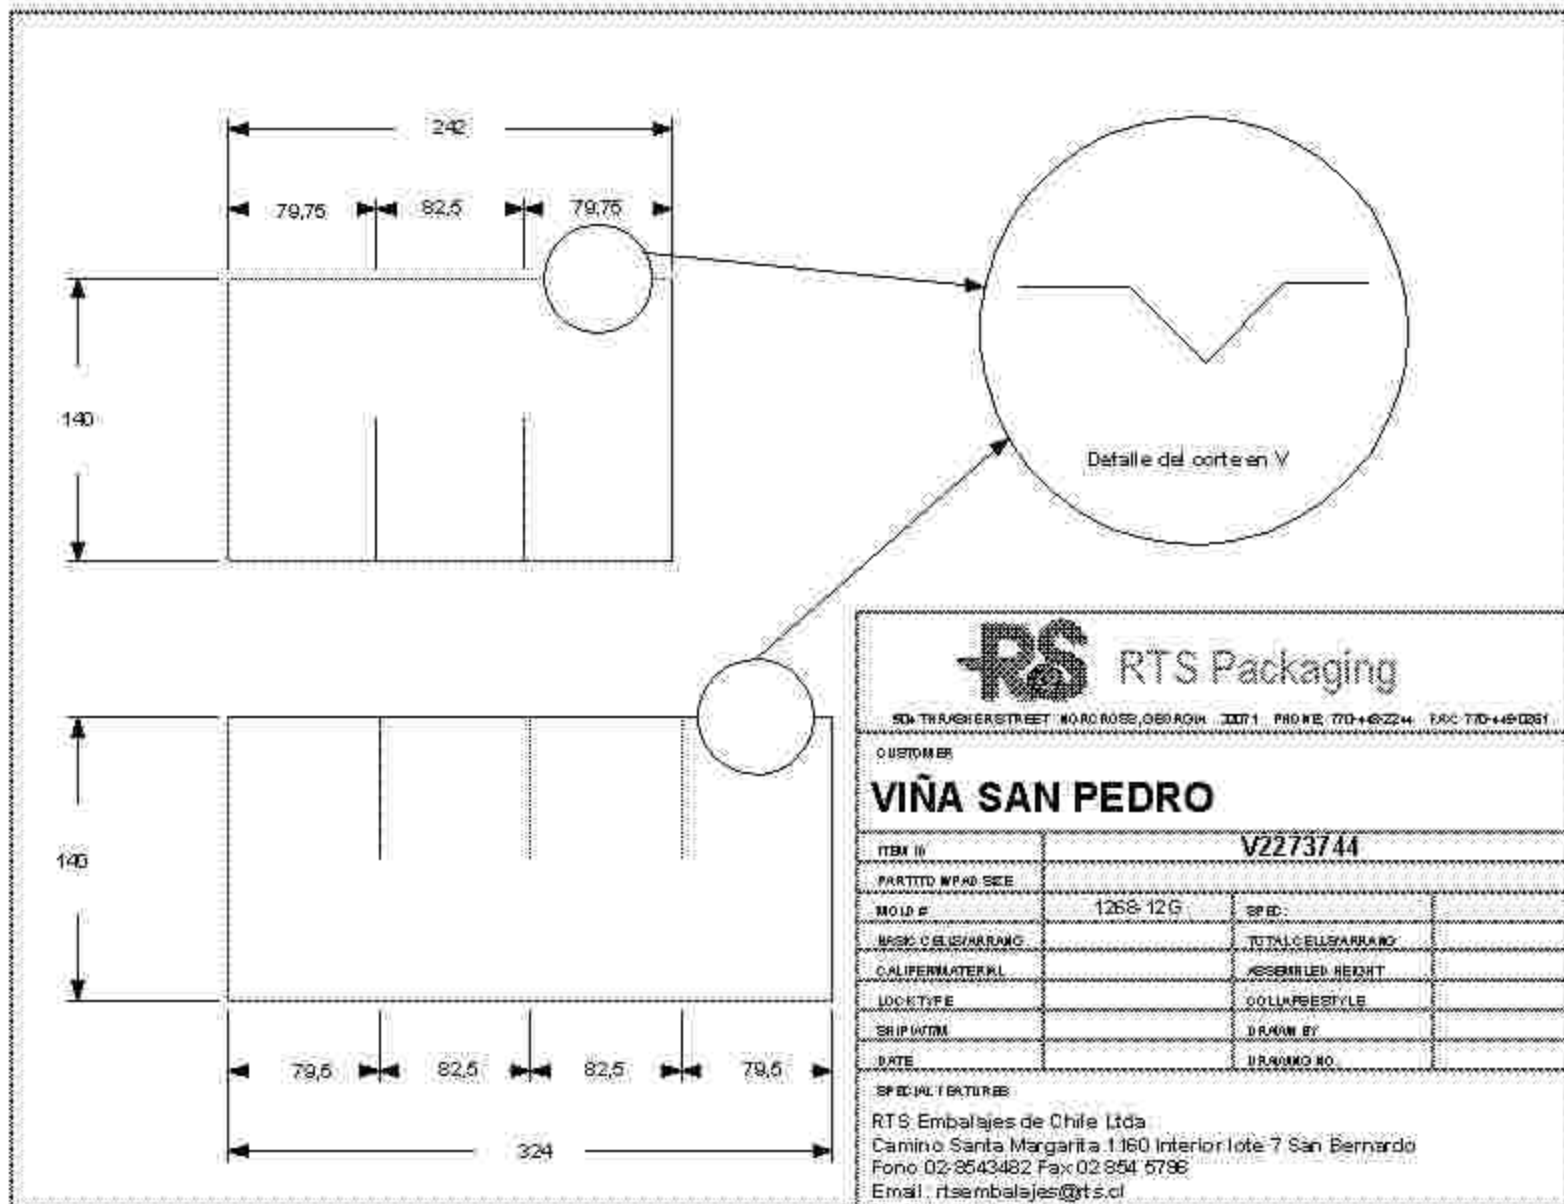

Marca: ---

Tipo: Tabique 12 x 750
1268-12G

Fecha: 28-12-07

Código: V2273744

Largo: 324 mm
Ancho: 242 mm
Alto: 140 mm